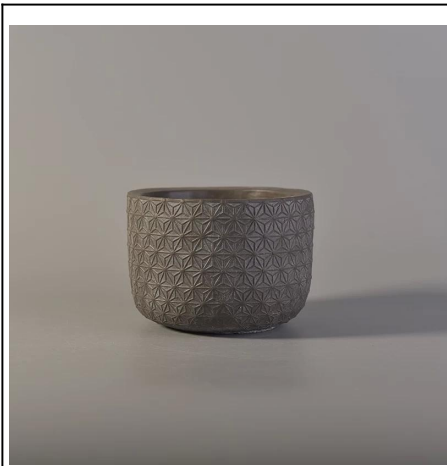

## Produkta lietošana

1. Ideāls kāzu dekorēšanai, mājas dekorēšanai, ballītei, banketiem utt.

2. Ideāli piemērots kā krāšņs notikuma centrs
3. Tas var izrotāt jūsu iekštelpās un ārā ar šo delikāto rožu figūru betonu [svečturis](#).
4. Tā ir brīnišķīga dāvana kā māju apsildīšana un citi pasākumi.

More Product Pictures