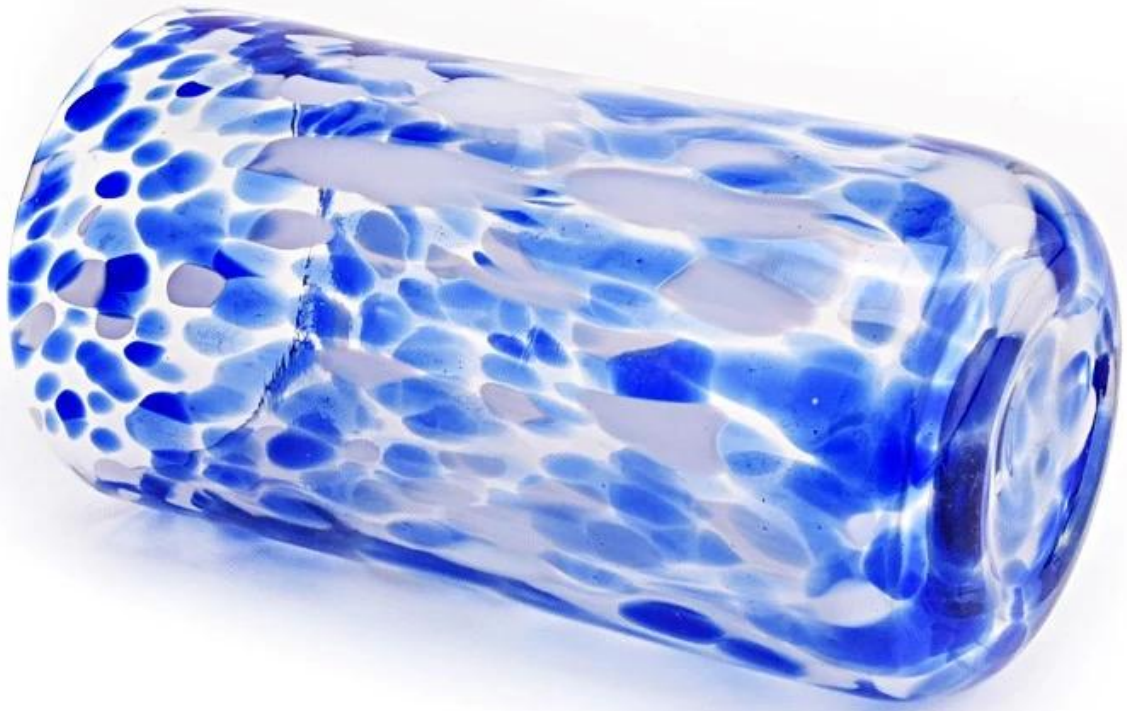

## Sveču burkas Apraksts

**Izmērs: 81mm\*153mm**

Šis trauks ir ar rokām izgatavots ar krāsainiem dekoratīviem plankumiem, kas ir piemēroti aptuveni 15 oz vaska noturēšanai.

Sveču piederumi

Komanda un birojs