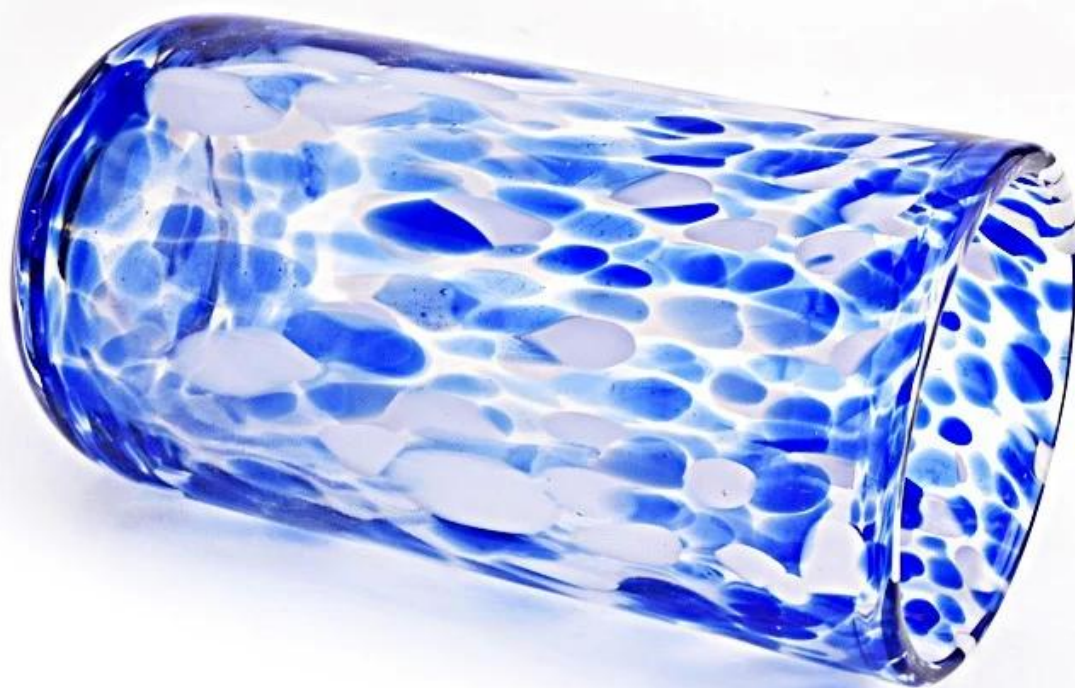

## Sveču burkas Apraksts

**Izmērs: 81mm\*153mm**

Šis trauks ir ar rokām izgatavots ar krāsainiem dekoratīviem plankumiem, kas ir piemēroti aptuveni 15 oz vaska noturēšanai.

Sveču piederumi

Komanda un birojs