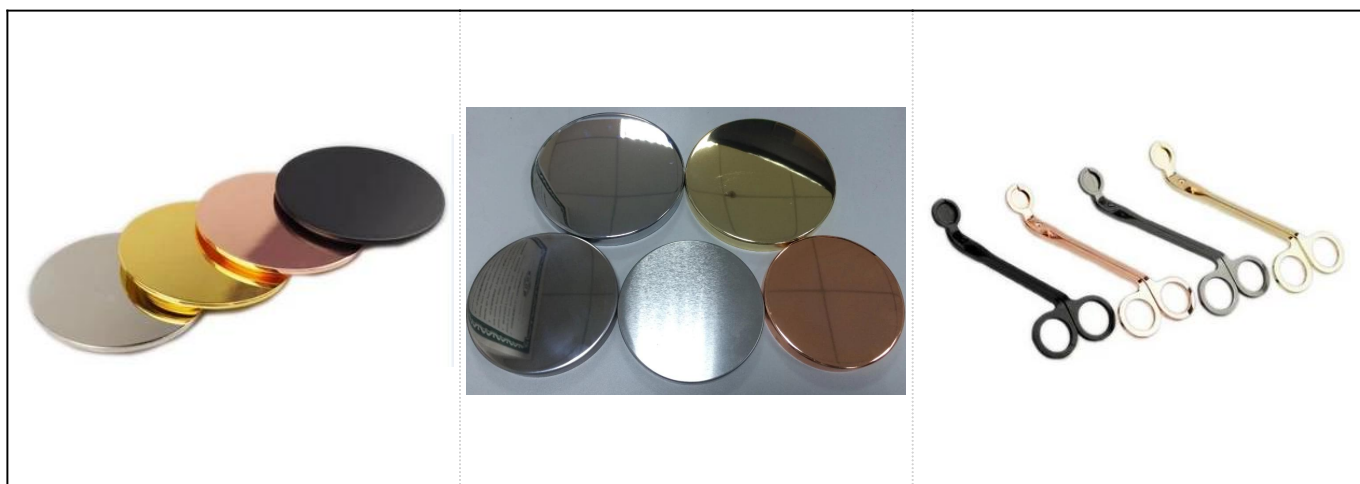

Atbilstoši aksesuāri: