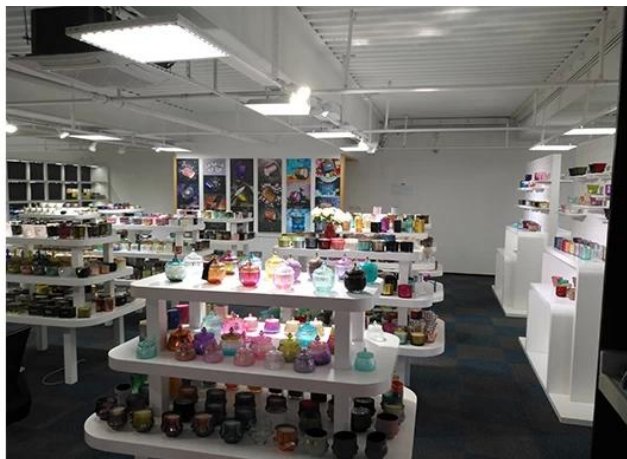

Dzīves aina

- . Kafija vai bārs
- . Lieliski piemērota ģimenēm, viesnīcām vai dārziem
- . Saldā mīlākā dāvana
- . Katrs remonts

Range of the application

Office & Sample Room

Mēs iegādājāties starptautisku biroju 1800 kvadrātmetru platībā Šeņdzeņā.

Istabas displeja paraugs

Meiyang Glass nodrošina ne tikai **Shenzhen paraugu telpā ir 5000 gab** Plašs iespēju klāsts. Viņš ieguva lielu karti [Klientu atsauksmes](#). Laipni lūdzam Shenzhen birojā! Attēls ir šāds **Tikai daļa no mūsu dizaina svečtura** Laipni lūdzam Shenzhen birojā, lai atrastu savu iecienītāko, tas sagādās jums daudz pārsteigumu, jo Ķīnā ir grūti atrast šādu citu piegādātāju.