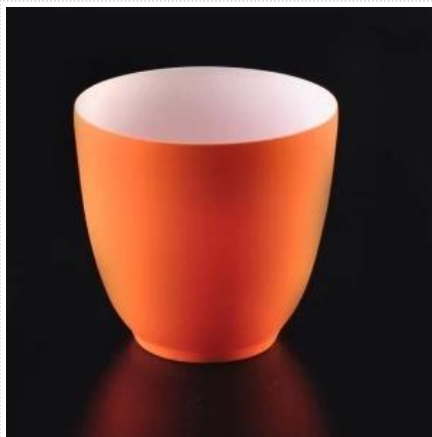

Produkta lietošana

1. Keramikas candle turētāji var izmantot kāzu dekorēšana, mājas apdare, puse, banketu ect,
2. Šī svece kontainers ir ļoti liels kā krāšņs centerpiece par notikumu
3. Keramikas svece burkas var izdaiļot jūsu telpās un ārā ar šo delikāts rožu skaitlis stikla svece turētājs.

4. Keramikas sveču trauks ir brīnišķīga dāvana kā housewarmings un citiem notikumiem.

More Product Pictures

[Similar Products Link](#)

[Dekoratīvs tukšs betona svečturis](#)

[Oranžskrāsas keramikas svečturis ar plānāku sienu](#)