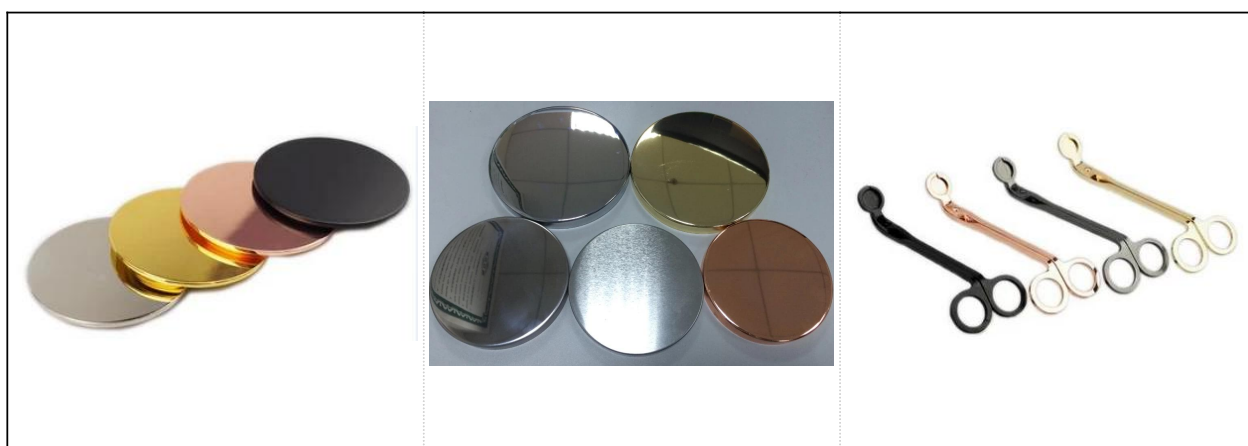

Atbilstoši aksesuāri: