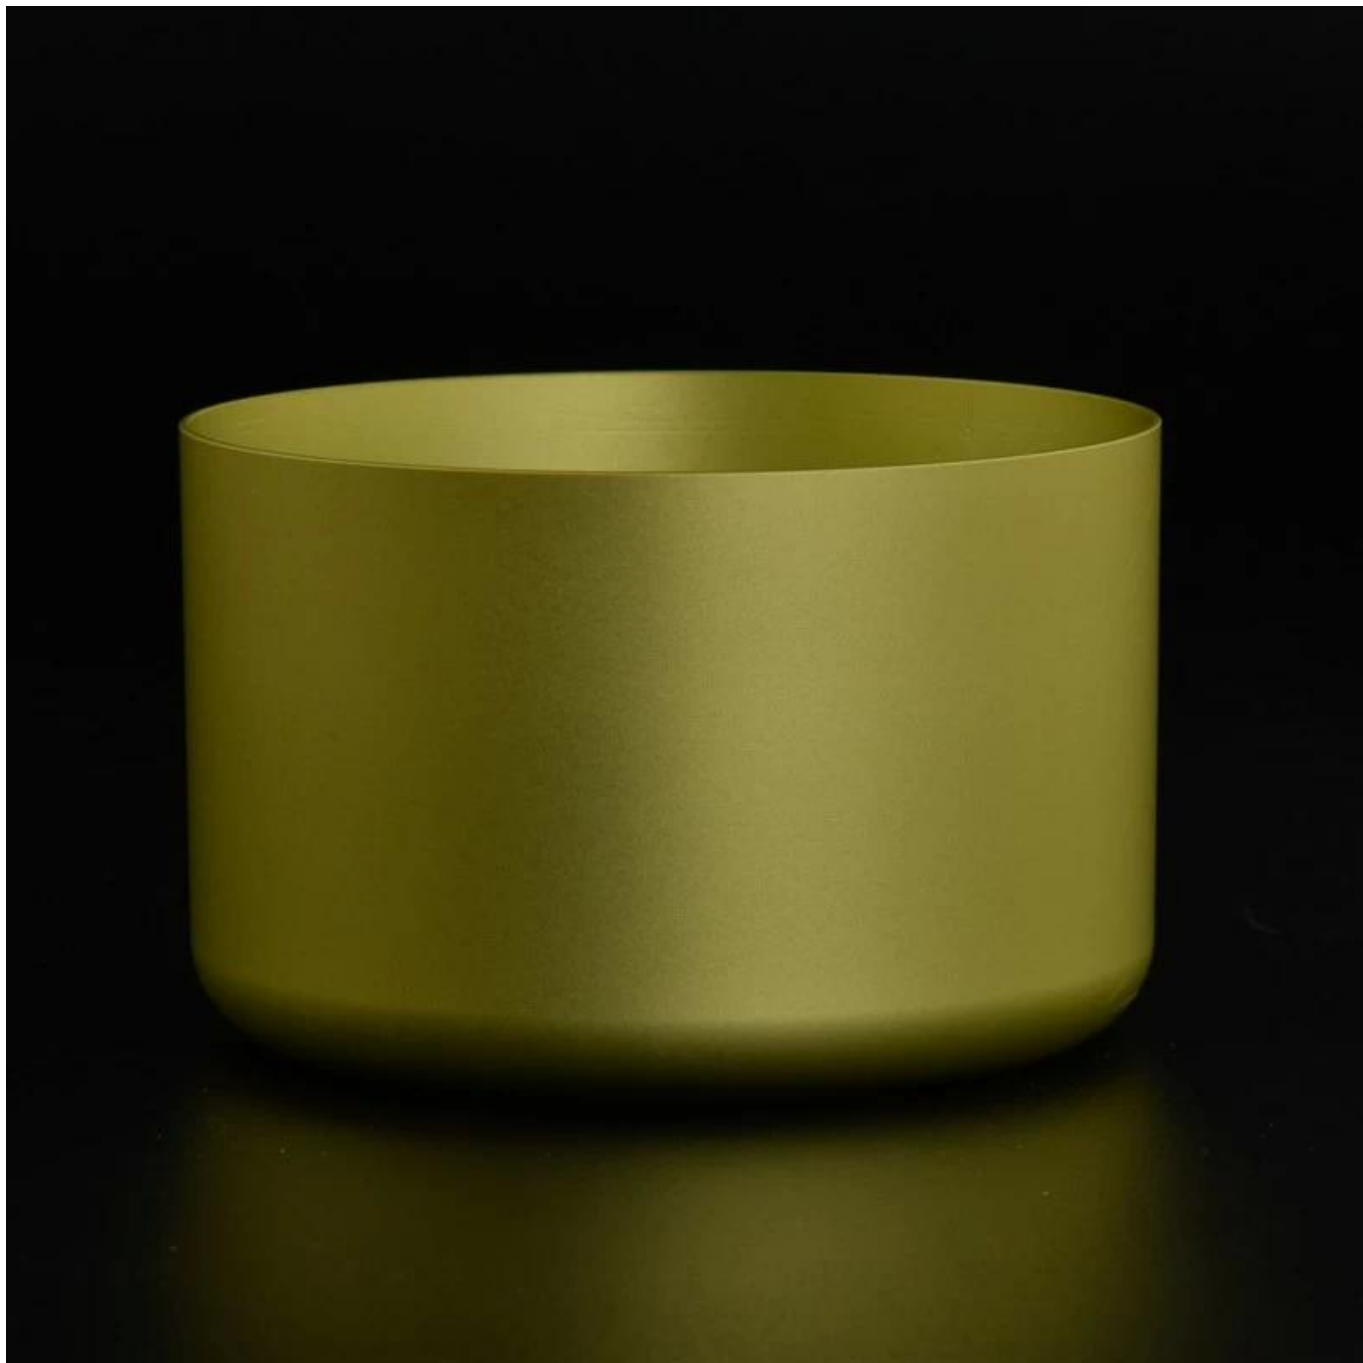

Sunny Glassware komanda un birojs