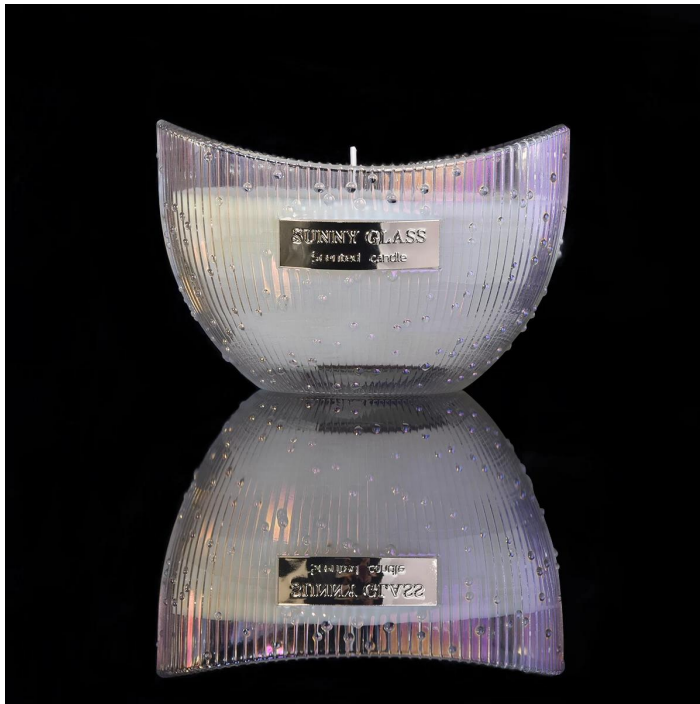

Iridescent apdare laivu formas stikla sveces turētājs no saulainas stikla trauki

## Sveces burkas apraksts

---

Iridescent apdare laivu formas stikla sveces turētājs no saulainas stikla trauki

- . Izstrādāts ar godalgotu profesionālu SG
- . Ieguva ligzdu smaržvielas ļoti apbrīnu
- . Drauga vai biznesa attiecību dāvana
- . Relaksācija un romantiska dzīve