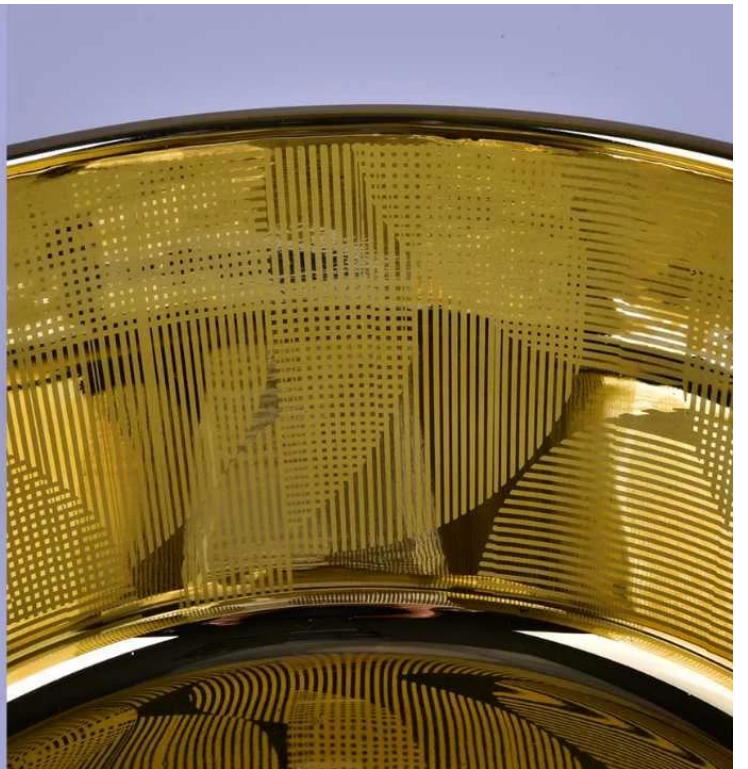

Product Details

Lietas numurs.	SGHY15102801
Materiāls	augsts balts stikls
amatniecība	presēta stikla sveču turētāji

Parauga laiks	1. 5 dienas, ja ir stikla forma un izmērs 2. 15 dienas, ja jums nepieciešams jaunu formu un izmēru stikls
Iepakojums	Parastais iepakojums, 4 gabali iekšējā kastē, 48 gabali kastē
Produkta ietilpība	500 000 ~ 1 000 000 gabali mēnesī
Piegādes laiks	35 dienu laikā pēc paraugu ņemšanas un pasūtījuma apstiprināšanas
Maksājuma nosacījumi	30% depozīts ar T / T iepriekš un atlikums pret B / L kopiju
Piegāde	Pieņemams pa jūru, pa gaisu, ar ekspress un sūtījumu starpniecību
Produkta īpašības	1. Mājas rotājumu stikla sveču burka no augstas kvalitātes 2. Piemērots lietošanai viesnīcā, mājās utt. 3. Izpildiet ASTM testu
Jūsu izvēlei	1. Dažādi dizaini un izmēri izvēlei 2. Jebkuras krāsas krāsots, vēss, apšuvums, lāzera modelis Apstrādes griezējs 3. Īpašs iepakojums kā saraušanās plēve, krāsaina dāvanu kastīte, balta dāvanu kastīte utt. 4. Mēs esam ekskluzīvs kvalitātes kontroles darbinieks 5. Mums ir profesionāla darbnīca un noliktava, lai nodrošinātu piegādes laiku

Product Size

Top dia.: 190mm
Bottom dia.: 185mm
Height: 95mm
Capacity: 1400ml
Weight: 940g

Office & Sample Room

Who We Are

Shenzhen Sunny Glassware Co.,Ltd

- More than 25 years experience glassware and ceramic ware supplier in China
- Innovative design capacity
- ISO9001 certificate approval
- Candle Holders, Bottles, Drinkware focus