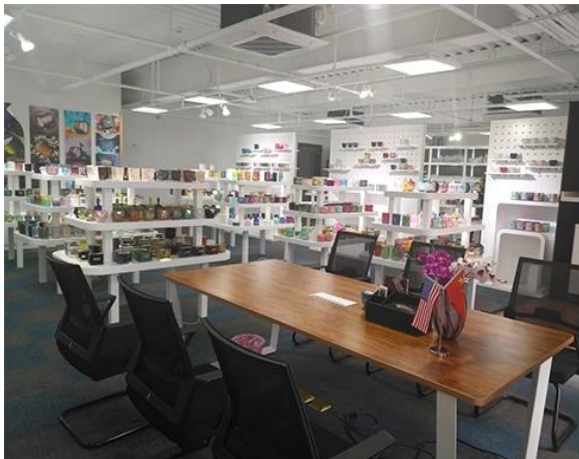

Range of the application

Office & Sample Room

Mēs iegādājāmies starptautisku biroju 1800 kvadrātmetru platībā Šeņdzeņā.

Istabas displeja paraugs

Meiyang Glass nodrošina ne tikai **Shenzhen paraugu telpā ir 5000 gab** Plašs iespēju klāsts. Viņš ieguva lielu karti [Klientu atsauksmes](#). Laipni lūdzam Shenzhen birojā! Attēls ir šāds **Tikai daļa no mūsu dizaina svečtura** Laipni lūdzam Shenzhen birojā, lai atrastu savu iecienītāko, tas sagādās jums daudz pārsteigumu, jo Ķīnā ir grūti atrast šādu citu piegādātāju.