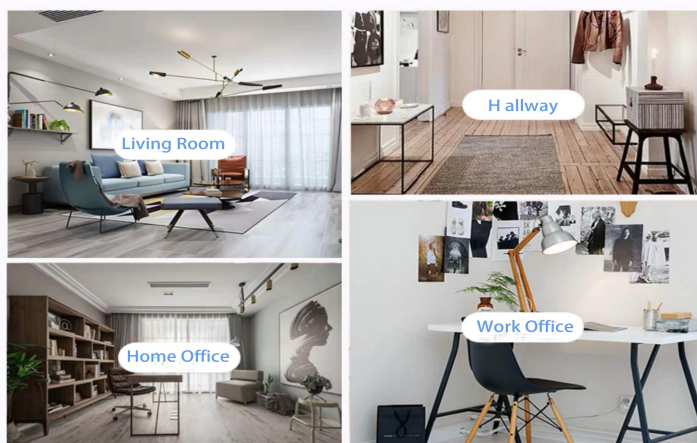

Range of the application

Office & Sample Room

Mēs iegādājāmies starptautisku biroju 1800 kvadrātmetru platībā Šeņdzeņā.

Istabas displeja paraugs

Meiyang Glass nodrošina ne tikai **Shenzhen paraugu telpā ir 5000 gab** Plašs iespēju klāsts. Viņš ieguva lielu karti [Klientu atsauksmes](#). Laipni lūdzam Shenzhen birojā! Attēls ir šāds **Tikai daļa no mūsu dizaina svečtura** Laipni lūdzam Shenzhen birojā, lai atrastu savu iecienītāko, tas sagādās jums daudz pārsteigumu, jo Ķīnā ir grūti atrast šādu citu piegādātāju.