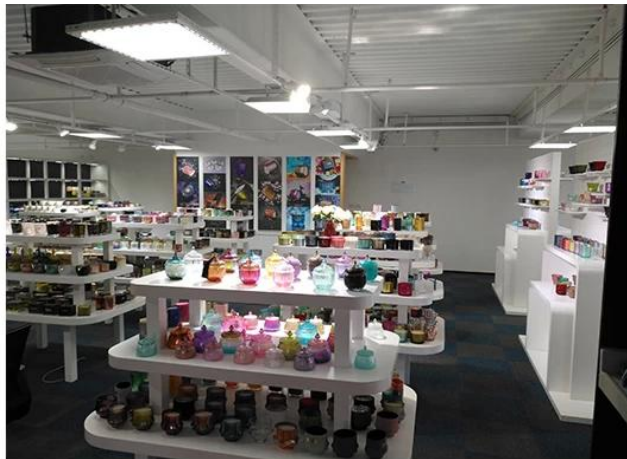

Range of the application

Office & Sample Room

Mēs iegādājāmies starptautisku biroju 1800 kvadrātmetru platībā Šeņdzeņā.

Istabas displeja paraugs

Meiyang Glass nodrošina ne tikai **Shenzhen paraugu telpā ir 5000 gab** Plašs iespēju klāsts. Viņš ieguva lielu karti [Klientu atsauksmes](#). Laipni lūdzam Shenzhen birojā! Attēls ir šāds **Tikai daļa no mūsu dizaina svečtura** Laipni lūdzam Shenzhen birojā, lai atrastu savu iecienītāko, tas sagādās jums daudz pārsteigumu, jo Ķīnā ir grūti atrast šādu citu piegādātāju.