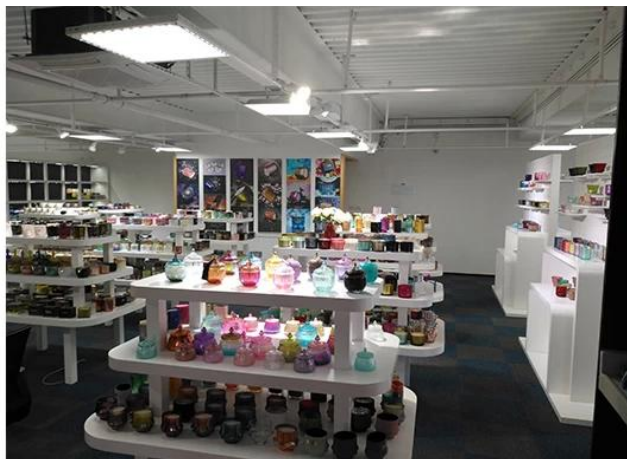

Range of the application

Office & Sample Room

Mēs iegādājāties starptautisku biroju 1800 kvadrātmetru platībā Šenžņēnā.

Istabas vitrīnas paraugs

Saulainie stikla trauki ir vairāk nekā **5000 priekšmetu Šenženas paraugu telpā**plašu izvēli. tas uzvarēja lieliski [klientu novērtējums](#). Laipni lūdzam Shenzhen birojā! Attēls ir šādstikai **viena daļa no mūsu piederošajiem dizaina sveču turētājiem**, Laipni lūdzam Shenzhen birojā, lai atrastu savus izlases, tas sagādās jums lielu pārsteigumu, jo ir grūti atrast citu tādu piegādātāju kā šis Ķīnā.