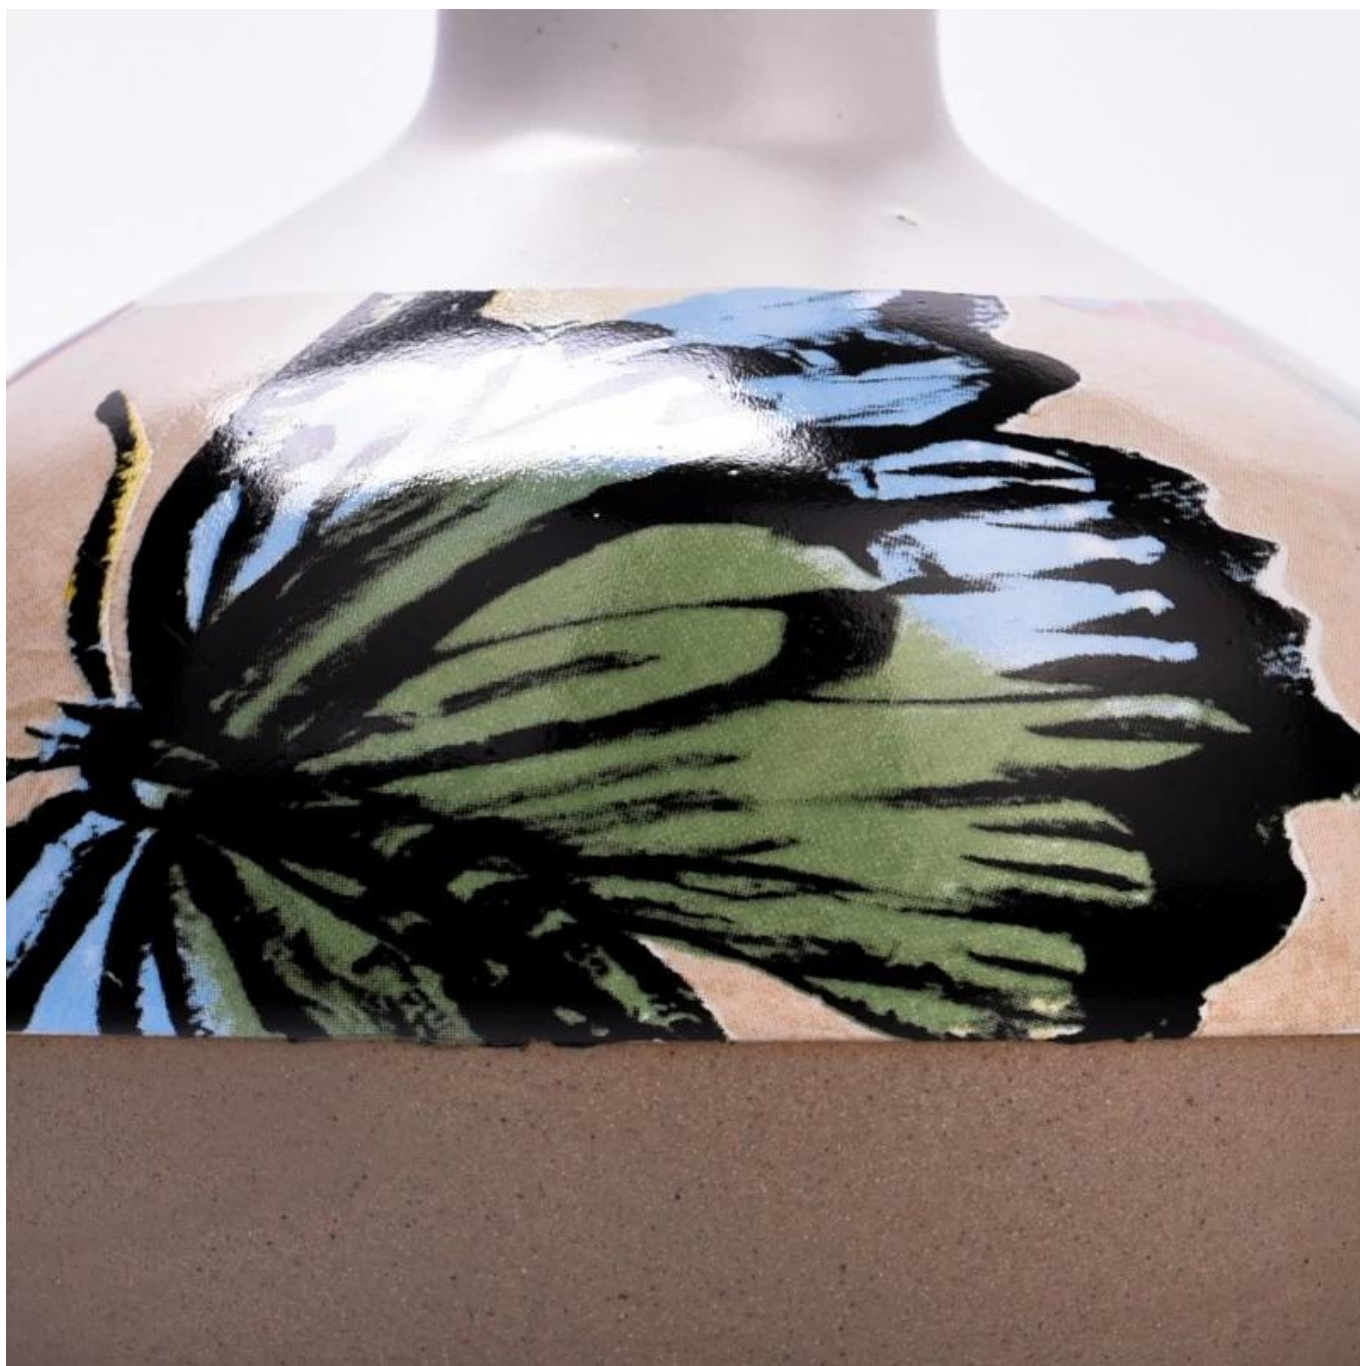

Piegāde	Pa jūru, pa gaisu, ar eksprespasta un kuģniecības aģentu starpniecību ir pieņemams
Produkta īpašības	1. Mājas dekorācijas metāla sveču burka no augstas kvalitātes 2. Piemērots lietošanai viesnīcā, mājās utt.
Jūsu izvēlei	1. Dažādu dizainu un izmēru izvēlei 2. Jebkurš mākslas darbs vai krāsas 3. Īpašs iepakojums kā saraušanās plēve, krāsu dāvanu kaste, balta dāvanu kaste utt. 4. Mums ir profesionāla darbnīca un noliktava, lai nodrošinātu piegādes laiku