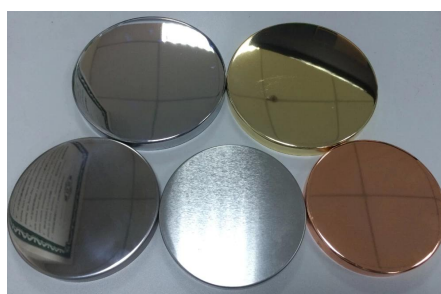

Atbilstoši aksesuāri: