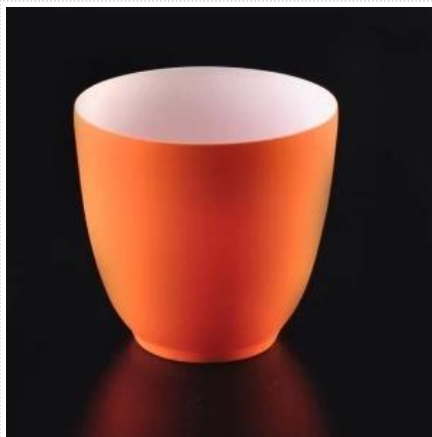

Produkta izmantošana

1. Keramikas kannu turētājus var izmantot kāzu dekorēšanā, mājas dekorēšanā, ballītēs, banketos utt.

2. Šis sveču kontainers ir ļoti lielisks kā krāšņs notikuma centrs
3. Keramikas sveču burkas var dekorēt jūsu iekštelpās un ārpus tām ar šo izsmalcināto rožu figūras stikla sveču turētāju.
4. Keramikas sveču trauks ir brīnišķīga dāvana kā māju apsildīšana un citi pasākumi.

More Product Pictures

[Similar Products Link](#)

[Dekoratīvs tukšs betona sveču turētājs](#)

[Oranžas krāsas keramikas sveču turētājs ar plānāku sienu](#)

[Augstas kvalitātes cilindru keramikas sveču burku vairumtirdzniecība](#)