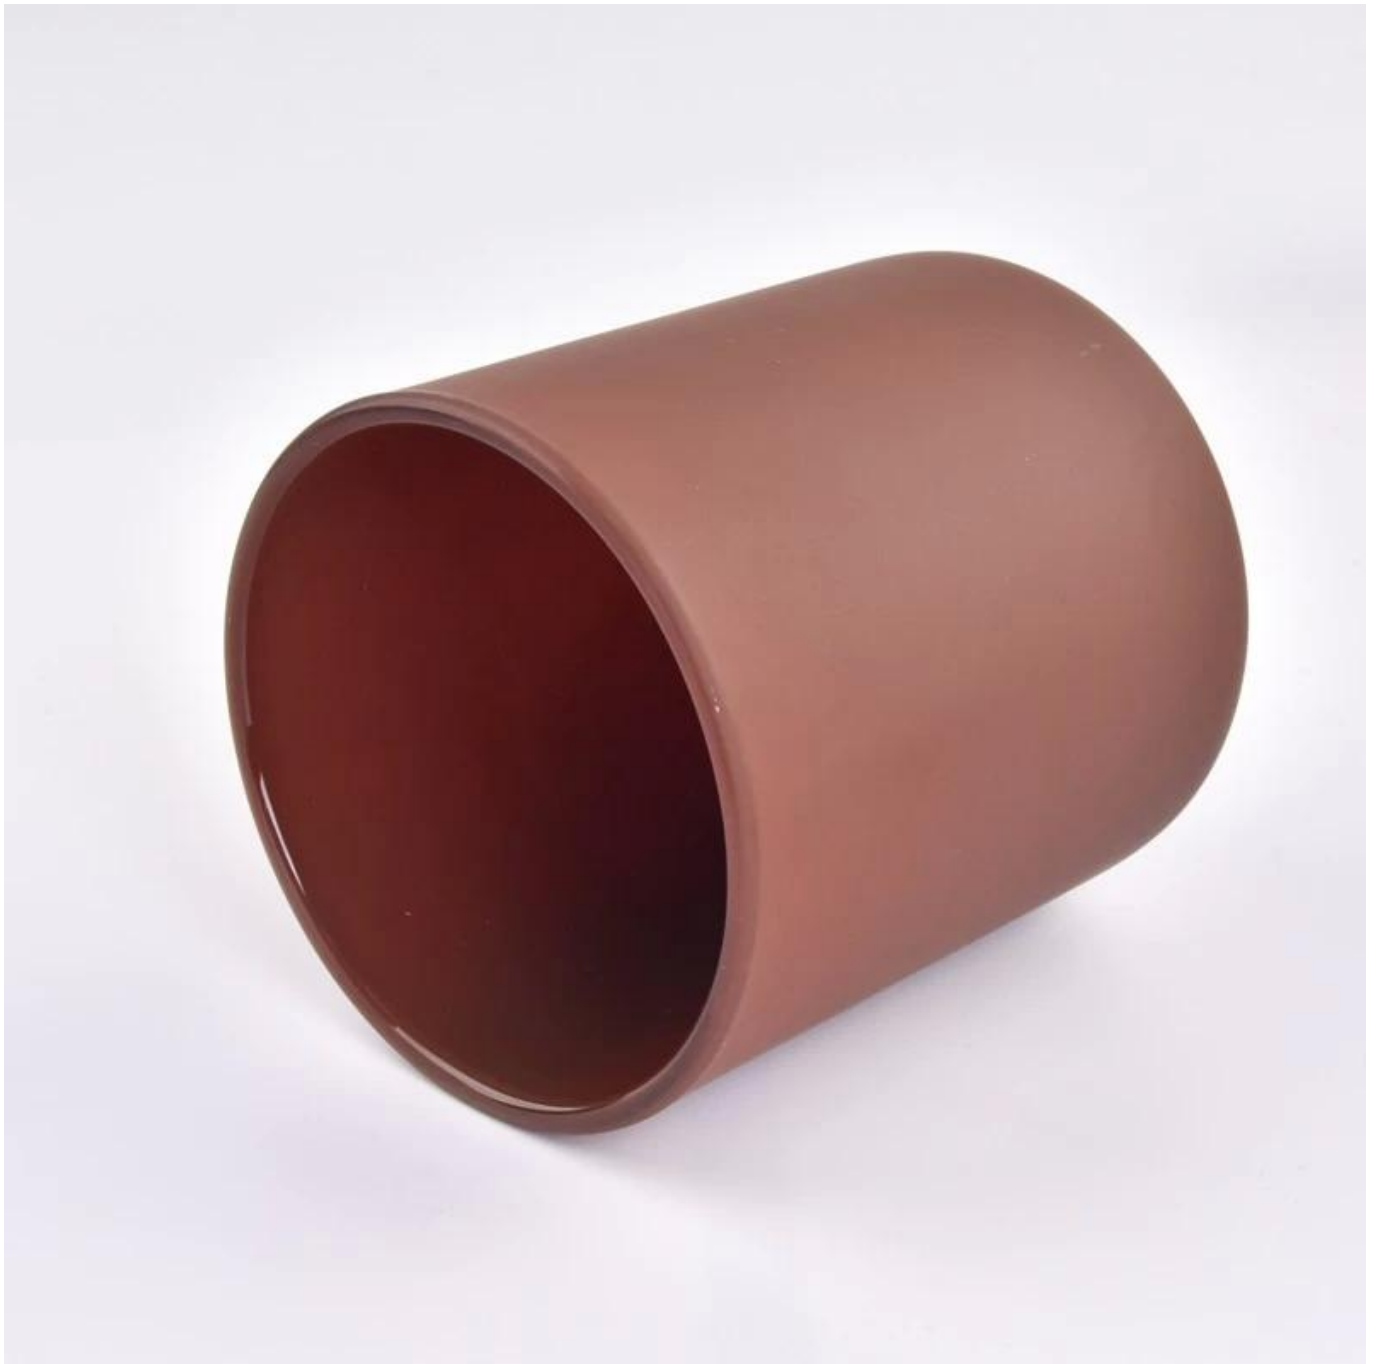

matēta dzintara stikla svece jat 14oz tautas izmērs

Kāpēc izvēlēties saulainus stikla traukus

- Vislielākā apņemšanās **dizains**, nekad nav ieslēgta kompresija **kvalitāti**
 - Saulaini stikla izstrādājumi stingri **aizsargāt klientus" dizainu**, visi jaunizveidotie izstrādājumi no mums nav tikuši kopēti trīs gadus.
 - **Produkta kvalitāte** ir Sunny Glassware galvenā uzmanība. Sunny Glassware reiz nojauca 80 000 stikla trauku ar tikko redzamu plankumu.
-

Sveču burkas Apraksts

Izmērs: 96mm*108mm

Šī klasiskā sveču burka ir aprīkota ar matētu dzintara apdari. Stikla izmērs ir piemērots apmēram 14 oz vaska noturēšanai. Pielāgotas krāsas ir pieņemamas.

Sveču piederumi