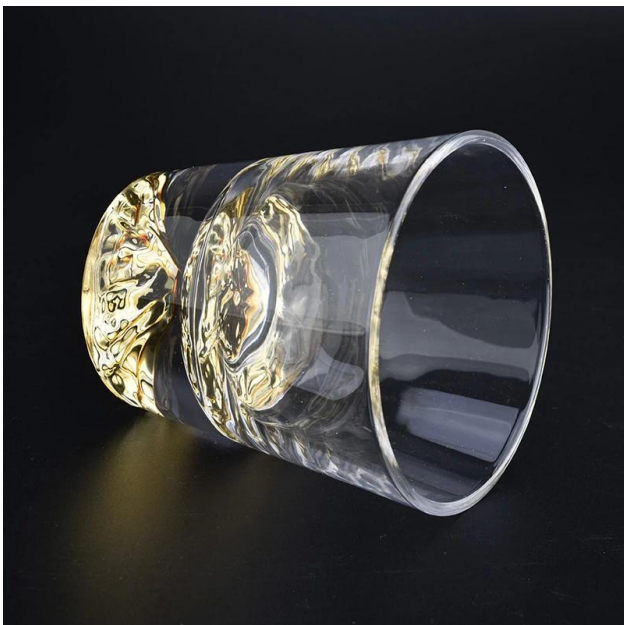

Elastīgs izmēra dizains ļauj jūsu tirgum strauji augt

Prece No.sgjd20052511
Top Dia: 80mm
Apakšējais dia: 75mm
Augstums: 90mm
Svars: 310g
Jauda: 295ml
(var turēt 8oz vasku)
MOQ: 3000pcs

Pieejami pielāgoti dizaini un dažādi izmēri

Ar mūsu spēcīgo atbalstu mūsu klienti strauji pieaug, no mazām laboratorijām uz nozares līderiem.