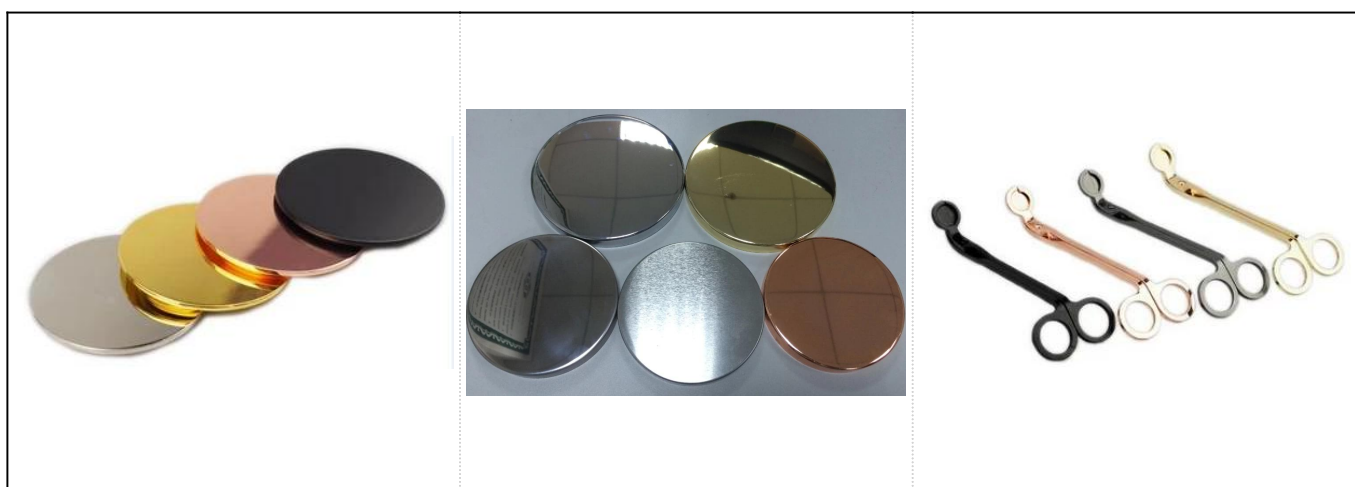

Atbilstoši aksesuāri: