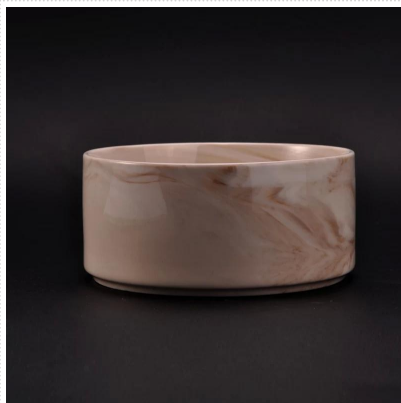

Produkta izmantošana

1. Keramikas kanldu turētājus var izmantot kāzu dekorēšanā, mājas dekorēšanā, ballītēs, banketos utt.
2. Šis sveču konteiners ir ļoti lielisks kā krāšņs notikuma centrs

3. Keramikas sveču burkas var dekorēt jūsu iekštelpās un ārpus tām ar šo izsmalcināto rožu figūras stikla sveču turētāju.

4. Keramikas sveču trauks ir brīnišķīga dāvana kā māju apsildīšana un citi pasākumi.

### More Product Pictures

Similar Products Link

Dekoratīva ar rokām darināta  
sojas vaska keramikas  
aromātiska sveču burka

Karstā pārdošanas matēta balta  
marmora sveču bļoda mājas aromātam

Marmora aromātiskās sveces  
keramikas sveču burkā ar  
marmora uzlīmi