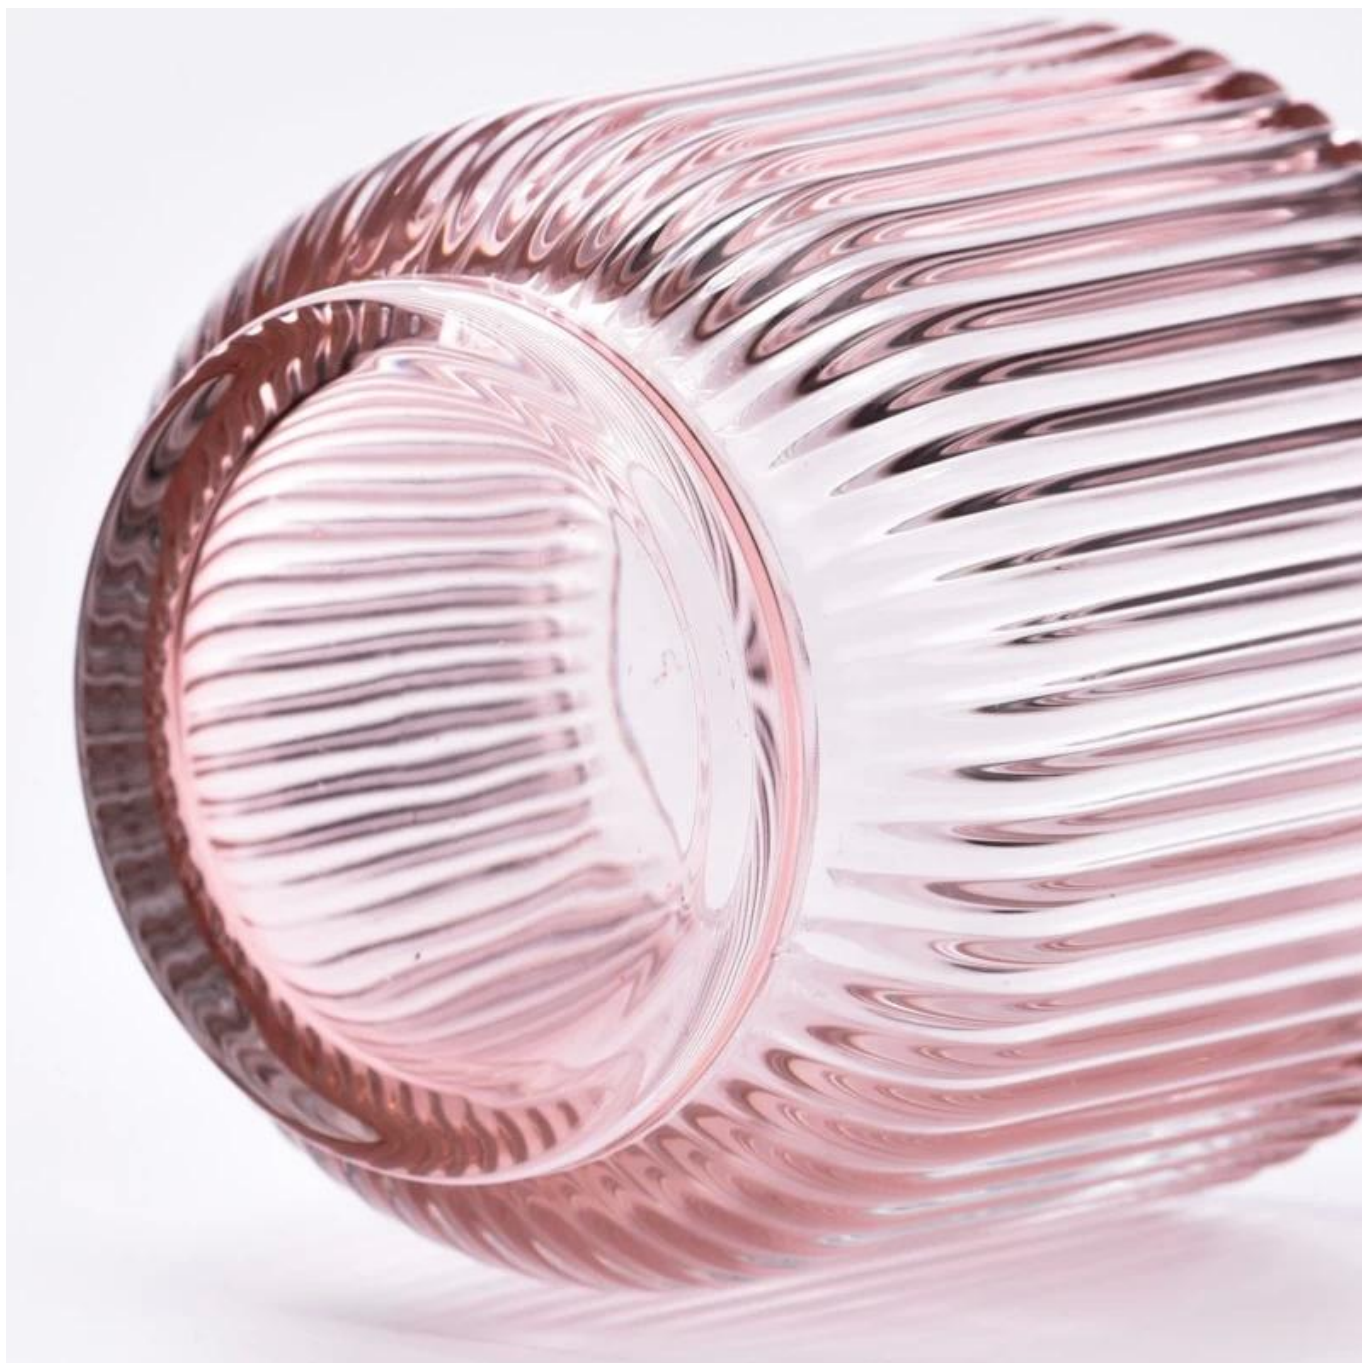

## Sveču burkas Apraksts

**Izmērs: 68mm \* 85 mm**

Šai rievotajai sveču burkai ir spīdīga apdare. Stikla izmērs ir piemērots apmēram 7 unces vaska noturēšanai. Pielāgotas krāsas ir pieņemamas.

Sveču piederumi