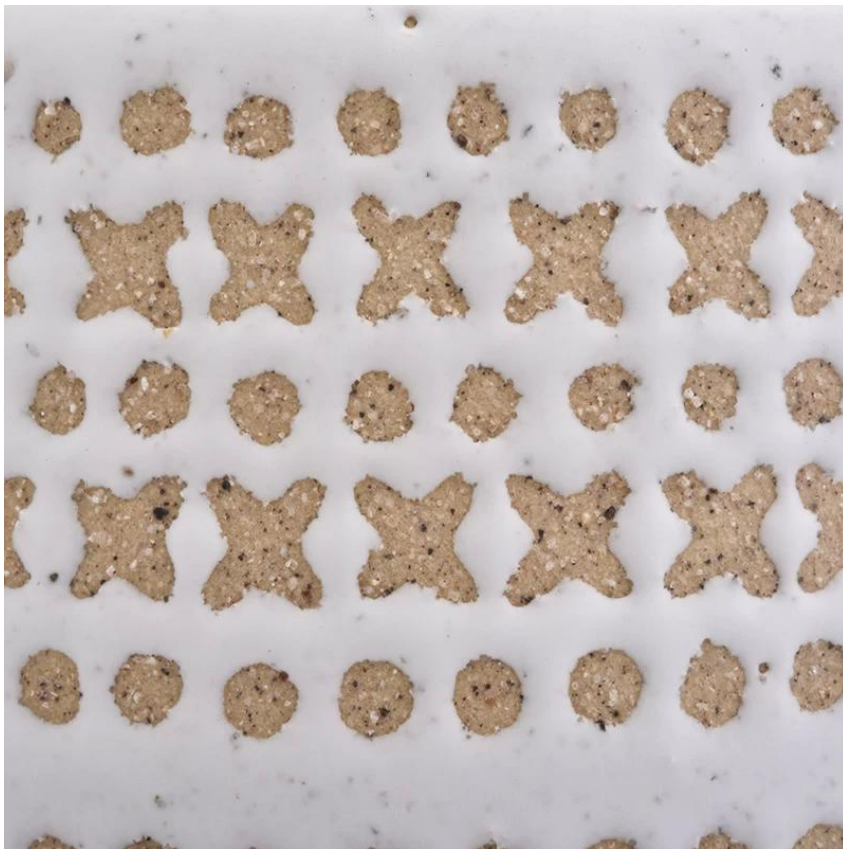

Lietas numurs.	SGYC19082234