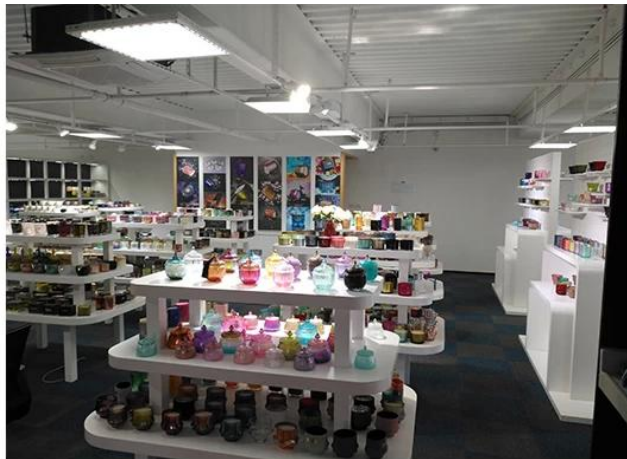

## Istabas displeja paraugs

Meiyang Glass nodrošina ne tikai **Shenzhen paraugu telpā ir 5000 gab** Plašs iespēju klāsts. Viņš ieguva lielu karti [Klientu atsauksmes](#). Laipni lūdzam Shenzhen birojā! Attēls ir šāds **Tikai daļa no mūsu dizaina svečtura** Laipni lūdzam Shenzhen birojā, lai atrastu savu iecienītāko, tas sagādās jums daudz pārsteigumu, jo šādu citu piegādātāju Ķīnā ir grūti atrast.