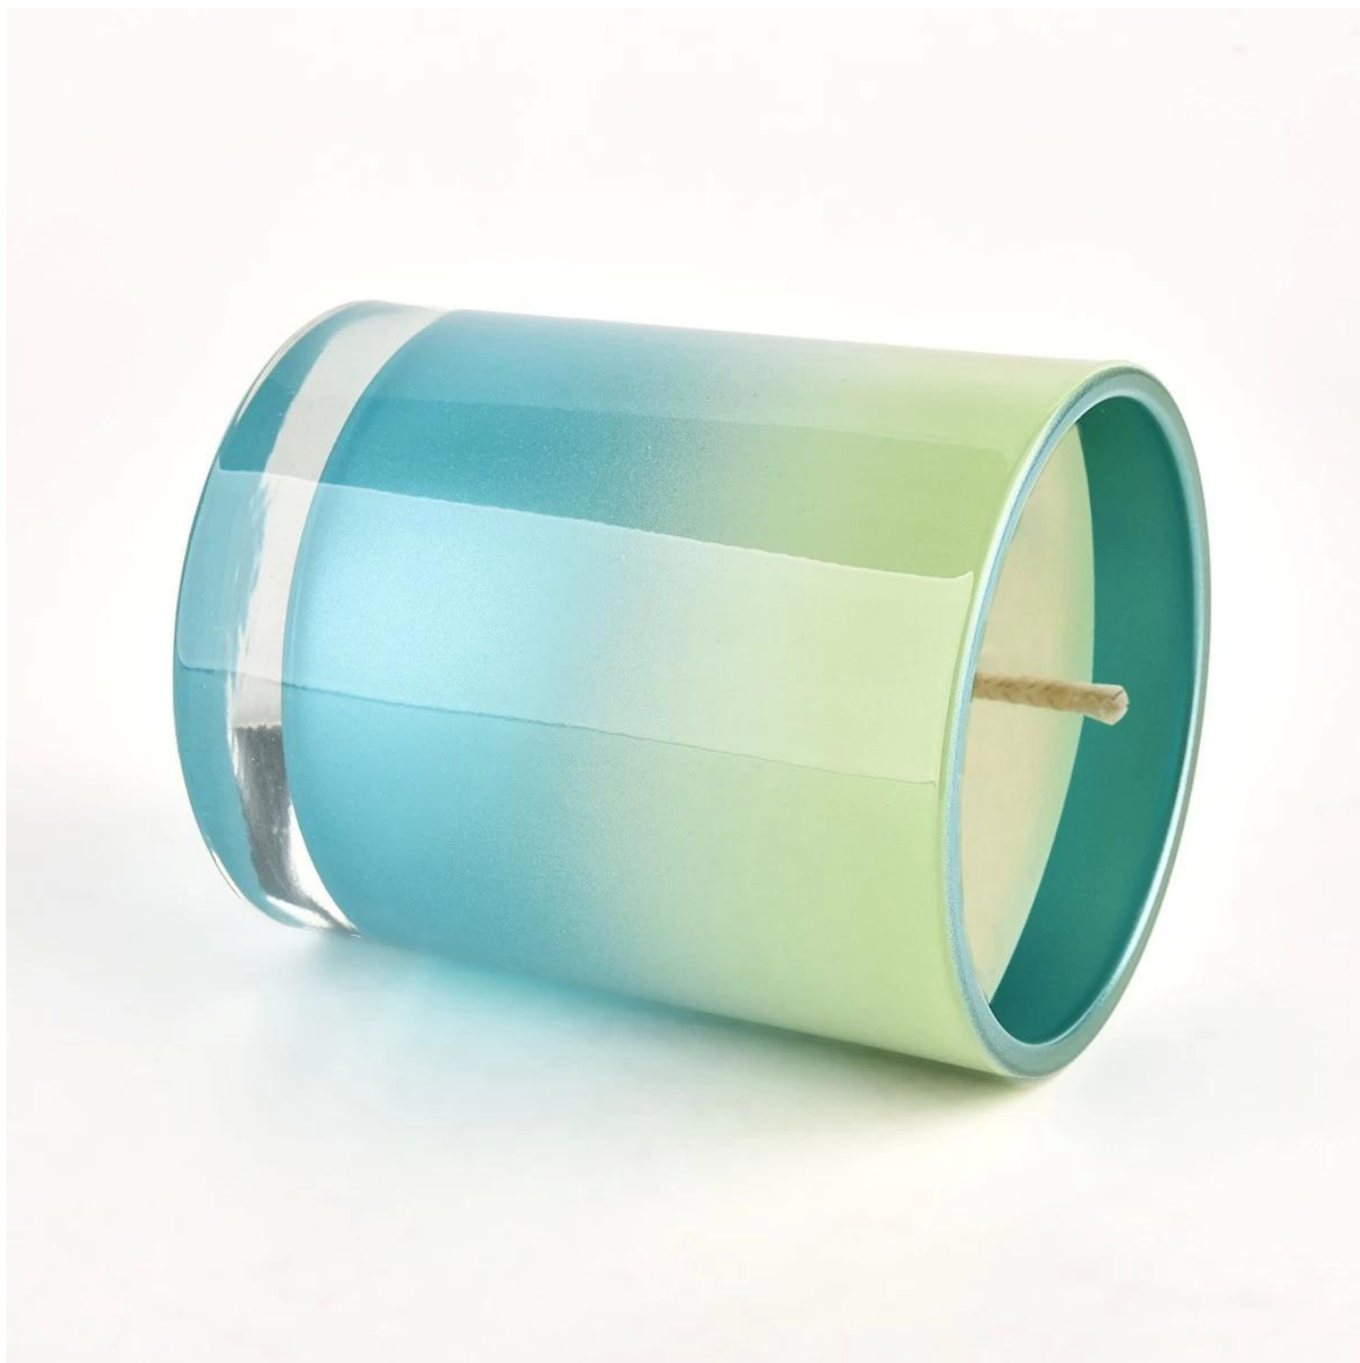

Pielietojums:

Dekoratīvas vakariņas bārā vai bārā

. Piemērots ģimenēm, viesnīcām vai dārziem

. Īpaša dāvana mīļotajam

. Jebkura dekorēšanas iespēja