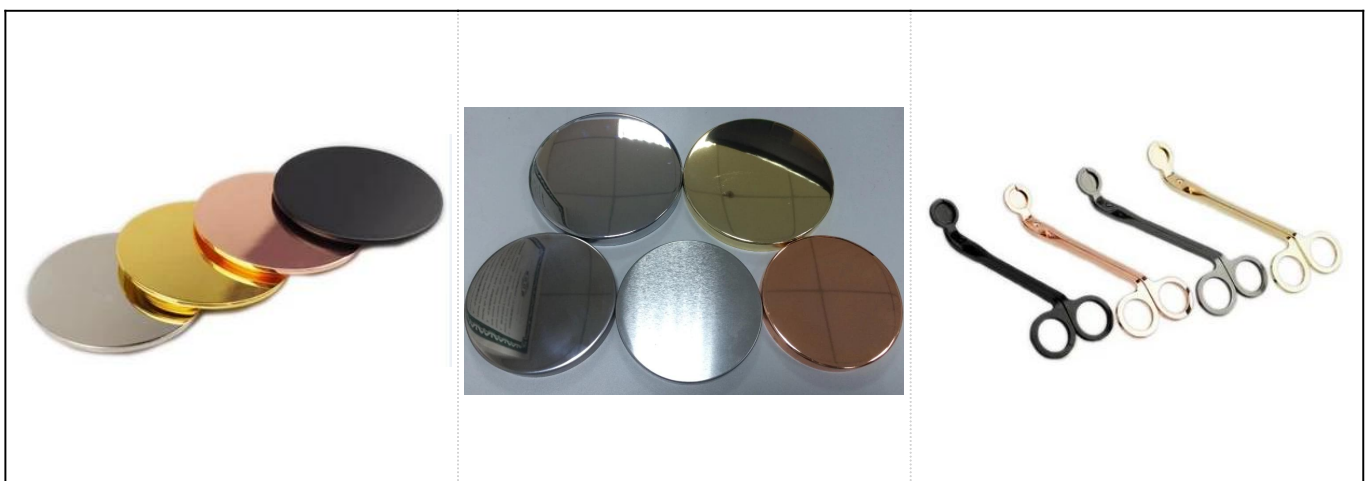

Iepakojums	24/36/48/72 gab. Vienā eksporta iepakojuma kastītē - Krāsu / baltas / brūnas kastes iepakojums - Grezna dāvanu kastes iepakojšana - Iepakojuma saraušanās - Individuāls / komplektēts kastes iepakojums - Pielāgota iepakojšana
Mūsu spēks	- Mēs esam profesionāli svečturis ražotājs, galvenais dažādu veidu sveču turētāji, sākot no stikla sveču turētājs, keramikas sveču turētājs, marmora sveču turētājs, Betona sveču turētājs, Alvas sveču turētājs, Nerūsējoša sveču burka utt. - Ideāls mājas / veikala / lielveikala / restorāna / viesnīcas / bāra / KTV utt. - Ar profesionālu dizaineru komandu, kas var palīdzēt izstrādāt un atvērt jaunu veidni, pamatojoties uz jūsu prasībām. - Pēcapstrāde: krāsu pārklājums, apšuvums, dzīvsudrabs, zaigojošs, gravējums, druka, uzlīme, izsmidzināšanas krāsa, sals, zelta apšuvums, roku zīmēšana utt. - Mazs MOQ ir pieņemams. Mums ir regulāri produkti jūsu atbalstam.
Mūsu serviss	* Atbildiet jums 24 stundu laikā * Produktu klāsts jūsu izvēlei * Pilnīgi ražošanas sistēma * Kvalificēti rūpnīcas darbinieki * Gan mašīnu līnija, gan rokām darināta līnija jūsu pakalpojumam * Pieredzējusi QC komanda vispusīgi un stingri pārbauda produktus atbilstoši AQL standartam * Radošais dizainers ik mēnesi ievieš jaunus produktus vairāk nekā 15 stilos * Profesionāla loģistikas nodaļas piegāde durvju apkalpošanai
MOQ	3000

Atbilstoši aksesuāri: