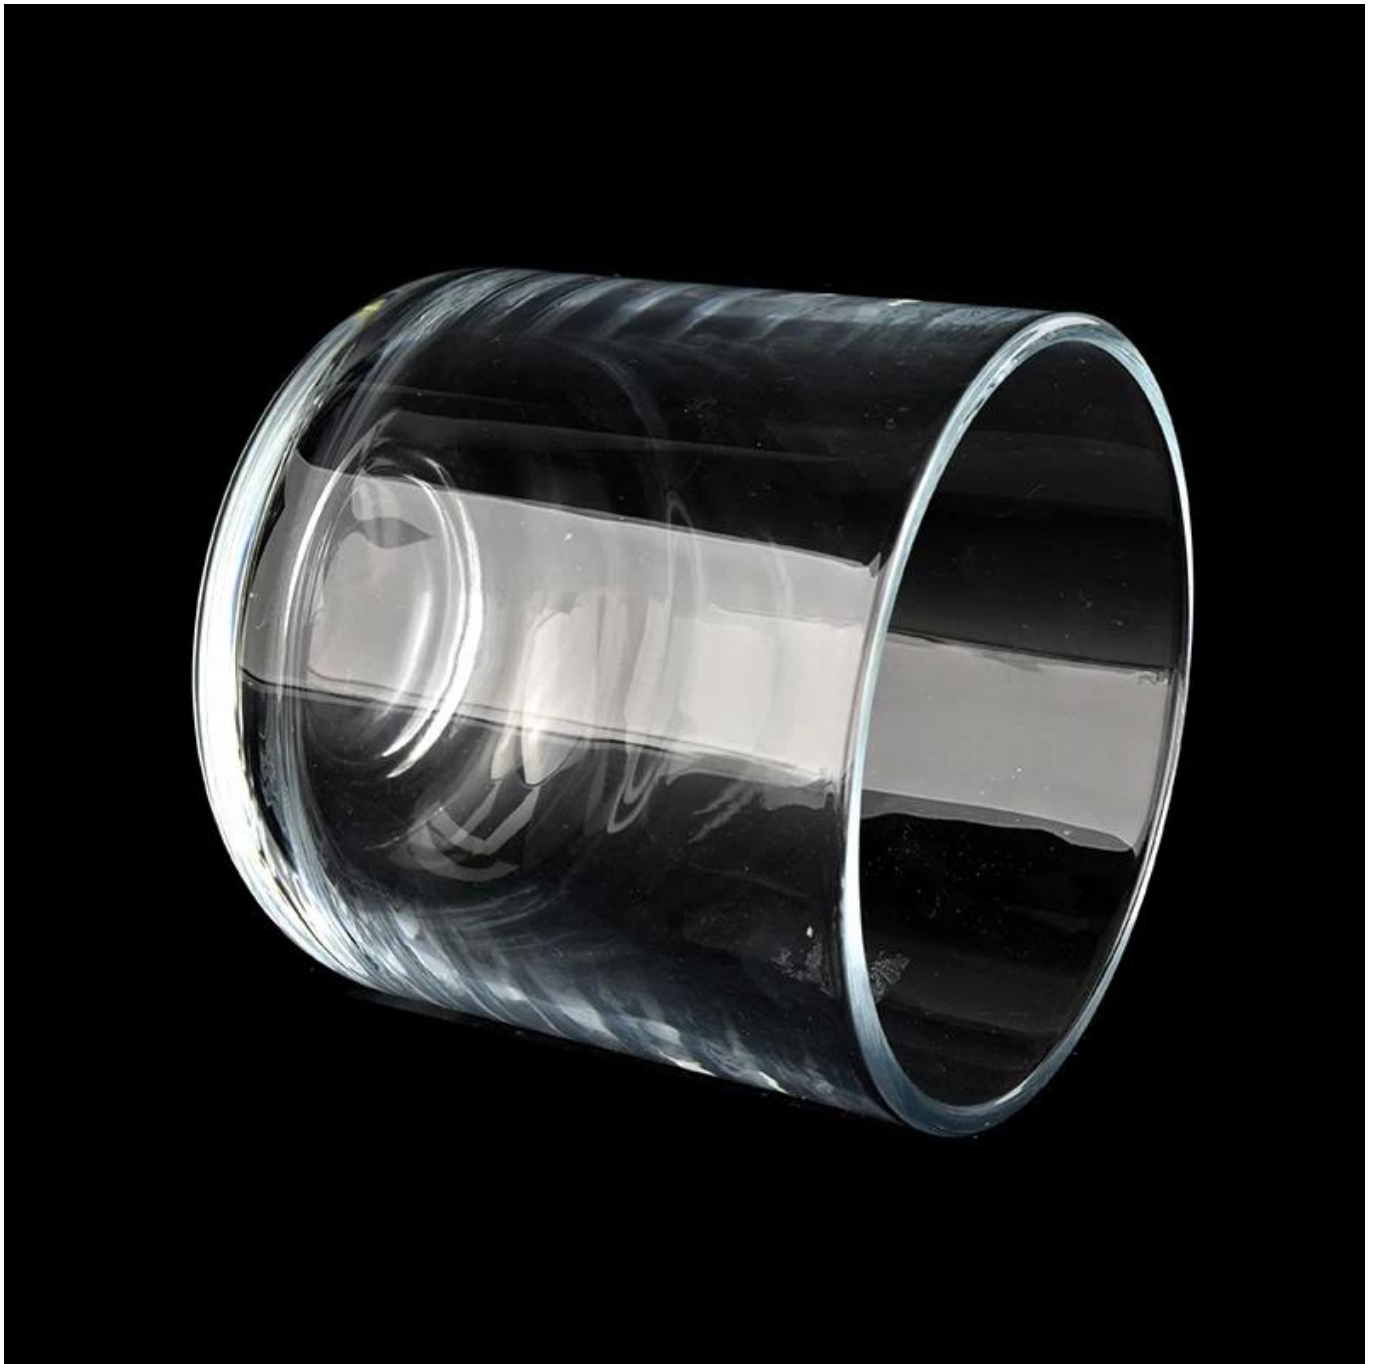

### **Produkta apraksts**

**produkta  
nosaukums**

[Saulaini stikla trauki](#) apaļas dibena populāras lucida stikla  
sveču burkas vairumtirdzniecībā

<b>Parauga laiks</b>	1. 5 dienas, ja ir stikla forma un izmērs 2. 15 dienas, ja nepieciešams jaunas formas un izmēra stikls
<b>Iepakojšana</b>	Normāls iepakojums, individuāla dāvanu kaste, PVC kaste, logu kaste, krāsu kaste, balta kaste utt
<b>Piegādes laiks</b>	35 dienu laikā pēc parauga un pasūtījuma apstiprināšanas
<b>Maksājuma termiņš</b>	30% depozīts ar T/T iepriekš un atlikums pret B/L kopiju
<b>Sūtījums</b>	Pa jūru, pa gaisu, ar Express un jūsu kuģniecības aģents ir pieņemams
<b>Lietošanas gadījums</b>	Mājas dekorēšana, kāzu dekorēšana, kāzu labvēlība, dekorācijas uzlabošana,