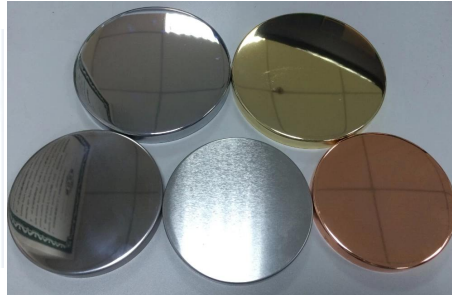

Office & Sample Room

Sunny Glassware ir vadošais sveču turētāju piegādātājs Ķīnā kopš 1992. gada, mūsu stikla / keramikas / betona sveču burkas utt. Un pieskaņoti piederumi galvenokārt eksportē uz ASV, ES, ĀS ar vairāk nekā 24 gadu pieredzi. Mēs stingri ievērojam kvalitāti, mūsu QC komanda pārbauda produktus no izejvielām līdz ražošanai, līdz iepakojšanai soli pa solim, pārbaude stingri saskaņā ar AQL standartu.

Mūsu pakalpojums ir šāds:

- > Pieejamas dažādas formas un izmēri, apsveiciet arī savu dizainu.
- > Aksesuāri: vāciņš, stikla / metāla / koka vāks, vasks utt.
- > Apdare: uzlīme, krāsu pārklājums, dzīvsudrabs, lāzers, matēts, apšuvums utt.
- > Iepakojums: normāls drošības iepakojums, krāsu / balts / dāvanu kastes iepakojums, pieejams pielāgots iepakojums.