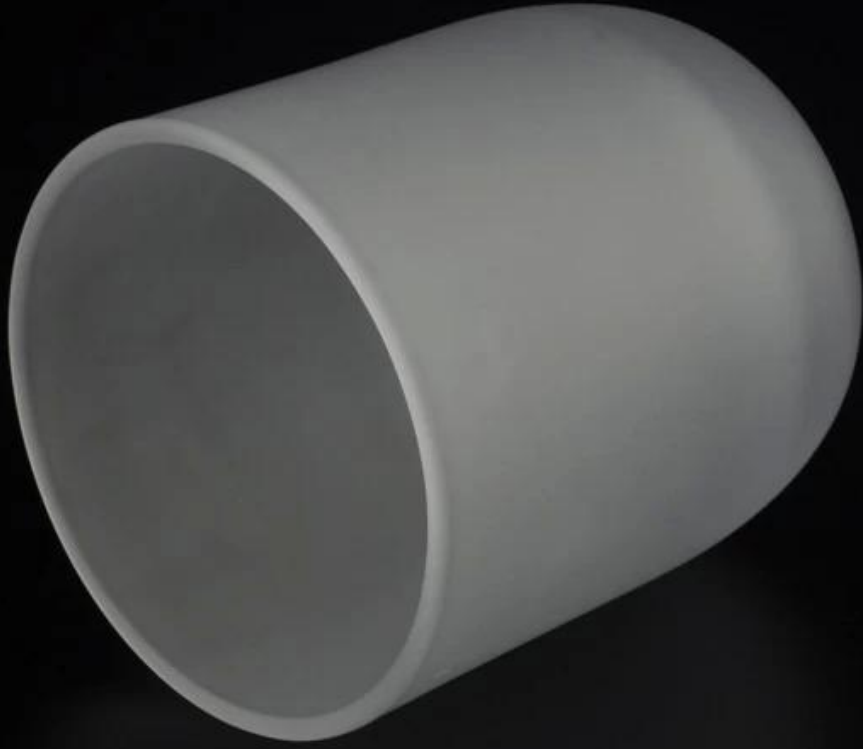

3) Saulains pielāgojas [papildus seši soļi sūtījumu pārbaudei](#). Nav (lielas) kvalitātes sūdzības par produktiem, kas ražoti deviņus gadus pēc kārtas.

Product Details

Lietas numurs.	SGJB2309A
Materiāls	glass
amatniecība	presēta stikla sveču turētāji
Parauga laiks	1. 5 dienas, ja ir stikla forma un izmērs 2. 15 dienas, ja jums nepieciešams jaunu formu un izmēru stikls
Iepakojums	Parastais iepakojums, 4 gabali iekšējā kastē, 48 gabali kastē
Produkta ietilpība	500 000 ~ 1 000 000 gabali mēnesī
Piegādes laiks	35 dienu laikā pēc paraugu ņemšanas un pasūtījuma apstiprināšanas
Maksājuma nosacījumi	30% depozīts ar T / T iepriekš un atlikums pret B / L kopiju
Piegāde	Pieņemams pa jūru, pa gaisu, ar ekspress un sūtījumu starpniecību
Produkta īpašības	1. Mājas rotājumu stikla sveču burka no augstas kvalitātes 2. Piemērots lietošanai viesnīcā, mājās utt. 3. Izpildiet ASTM testu
Jūsu izvēlei	1. Dažādi dizaini un izmēri izvēlei 2. Jebkuras krāsas krāsots, vēss, apšuvums, lāzera modelis Apstrādes griezējs 3. Īpašs iepakojums kā saraušanās plēve, krāsaina dāvanu kastīte, balta dāvanu kastīte utt. 4. Mēs esam ekskluzīvs kvalitātes kontroles darbinieks 5. Mums ir profesionāla darbnīca un noliktava, lai nodrošinātu piegādes laiku