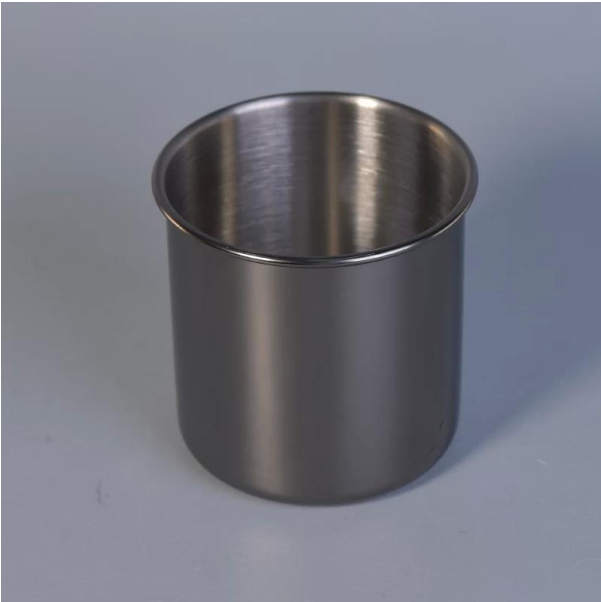

Nerūsējošā tērauda metāla sveču burku vairumtirdzniecība

Product Details

Preces Nr.	SGYB17052402
------------	--------------

Izmēri	<p>Augšējā dia: 92mm Apakšējā dia: 85mm Augstums: 91mm Svars: 112g Jauda: 460ml</p>
Materiāls	Nerūsējošs
Piederumi	vāciņš, keramikas / metāla / koka vāks, vasks, dakts, bīdes utt
Pabeigt	uzlīme, krāsu pārklājums, dzīvsudrabs, lāzers, matēts, apšuvums, glazēts utt.
Iepakojums	<ol style="list-style-type: none"> 1. 24/36/48/72 gab. Vienā eksporta iepakojuma kastītē 2. Krāsu / baltas / brūnas kastes iepakojums 3. Grezna dāvanu kastes iepakojšana 4. Iepakojuma saraušanās 5. Individuāls / komplektēts kastes iepakojums 6. Pielāgota iepakojšana
Mūsu spēks	<ol style="list-style-type: none"> 1. Mēs esam profesionāļi svečturis ražotājs, galvenais dažādu veidu sveču turētāji, sākot no stikla sveču turētājs, keramikas sveču turētājs, marmora sveču turētājs, Betona sveču turētājs, Alvas sveču turētājs, Nerūsējoša sveču burka utt. 2. Ideāls mājas / veikala / lielveikala / restorāna / viesnīcas / bāra / KTV utt. 3. Ar profesionālu dizaineru komandu, kas var palīdzēt izstrādāt un atvērt jaunu veidni, pamatojoties uz jūsu prasībām. 4. Pēcapstrāde: krāsu pārklājums, apšuvums, dzīvsudrabs, zaigojošs, gravējums, druka, uzlīme, izsmidzināšanas krāsa, sals, zelta apšuvums, roku zīmēšana utt. 5. Mazs MOQ ir pieņemams. Mums ir regulāri produkti jūsu atbalstam.
Mūsu serviss	<ul style="list-style-type: none"> * Atbildiet jums 24 stundu laikā * Produktu klāsts jūsu izvēlei * Pilnīgi ražošanas sistēma * Kvalificēti rūpnīcas darbinieki * Gan mašīnu līnija, gan rokām darināta līnija jūsu pakalpojumam * Pieredzējusi QC komanda vispusīgi un stingri pārbauda produktus atbilstoši AQL standartam * Radošais dizainers ik mēnesi ievieš jaunus produktus vairāk nekā 15 stilos * Profesionāla loģistikas nodaļas piegāde durvju apkalpošanai
MOQ	5000gab