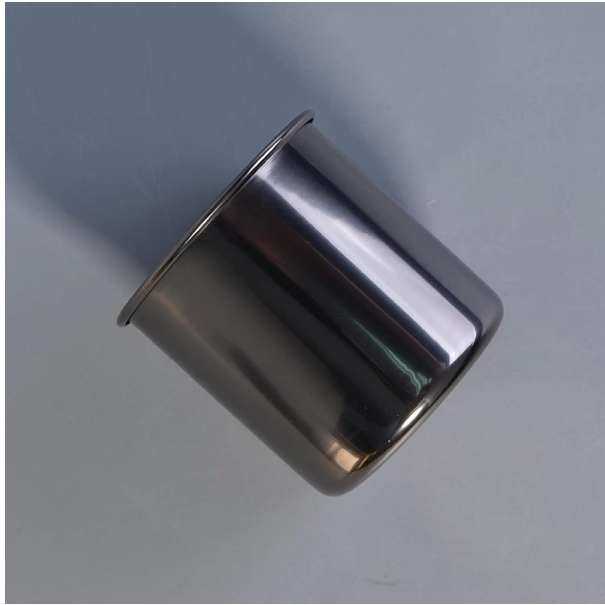

Nerūsējošā tērauda metāla sveču burku vairumtirdzniecība

Product Details

Preces Nr.	SGYB17052402
------------	--------------

Izmēri	<p>Augšējā dia: 92mm Apakšējā dia: 85mm Augstums: 91mm Svars: 112g Jauda: 460ml</p>
Materiāls	Nerūsējošs
Piederumi	vāciņš, keramikas / metāla / koka vāks, vasks, dakts, bīdes utt
Pabeigt	uzlīme, krāsu pārklājums, dzīvsudrabs, lāzers, matēts, apšuvums, glazēts utt.
Iepakojums	<ol style="list-style-type: none"> 1. 24/36/48/72 gab. Vienā eksporta iepakojuma kastītē 2. Krāsu / baltas / brūnas kastes iepakojums 3. Grezna dāvanu kastes iepakojšana 4. Iepakojuma saraušanās 5. Individuāls / komplektēts kastes iepakojums 6. Pielāgota iepakojšana
Mūsu spēks	<ol style="list-style-type: none"> 1. Mēs esam profesionāļi svečturis ražotājs, galvenais dažādu veidu sveču turētāji, sākot no stikla sveču turētājs, keramikas sveču turētājs, marmora sveču turētājs, Betona sveču turētājs, Alvas sveču turētājs, Nerūsējoša sveču burka utt. 2. Ideāls mājas / veikala / lielveikala / restorāna / viesnīcas / bāra / KTV utt. 3. Ar profesionālu dizaineru komandu, kas var palīdzēt izstrādāt un atvērt jaunu veidni, pamatojoties uz jūsu prasībām. 4. Pēcapstrāde: krāsu pārklājums, apšuvums, dzīvsudrabs, zaigojošs, gravējums, druka, uzlīme, izsmidzināšanas krāsa, sals, zelta apšuvums, roku zīmēšana utt. 5. Mazs MOQ ir pieņemams. Mums ir regulāri produkti jūsu atbalstam.
Mūsu serviss	<ul style="list-style-type: none"> * Atbildiet jums 24 stundu laikā * Produktu klāsts jūsu izvēlei * Pilnīgi ražošanas sistēma * Kvalificēti rūpnīcas darbinieki * Gan mašīnu līnija, gan rokām darināta līnija jūsu pakalpojumam * Pieredzējusi QC komanda vispusīgi un stingri pārbauda produktus atbilstoši AQL standartam * Radošais dizainers ik mēnesi ievieš jaunus produktus vairāk nekā 15 stilos * Profesionāla loģistikas nodaļas piegāde durvju apkalpošanai
MOQ	5000gab