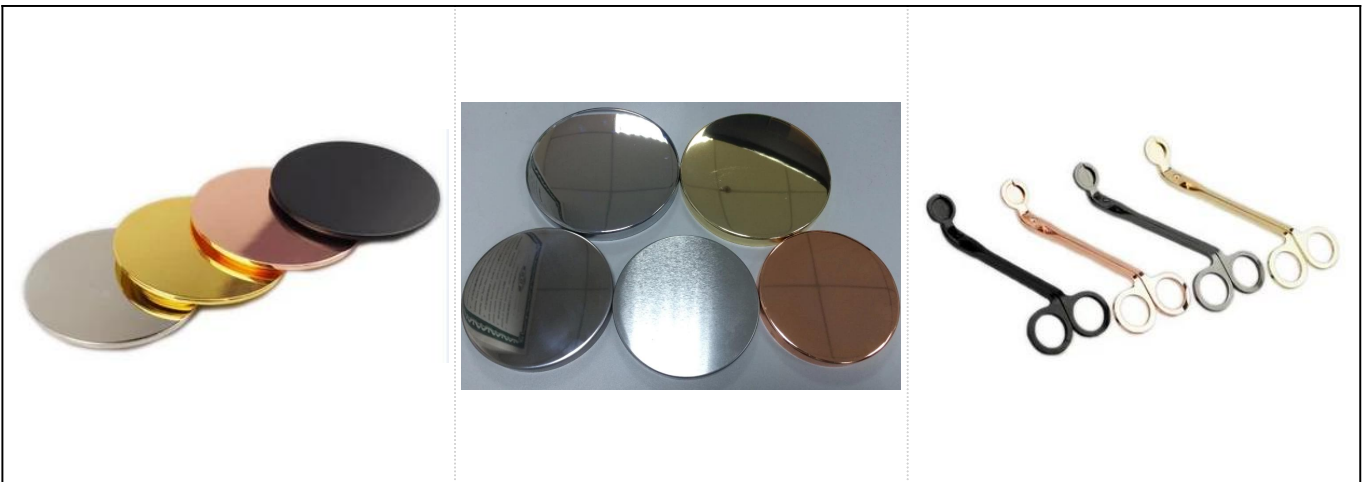

Atbilstoši aksesuāri: