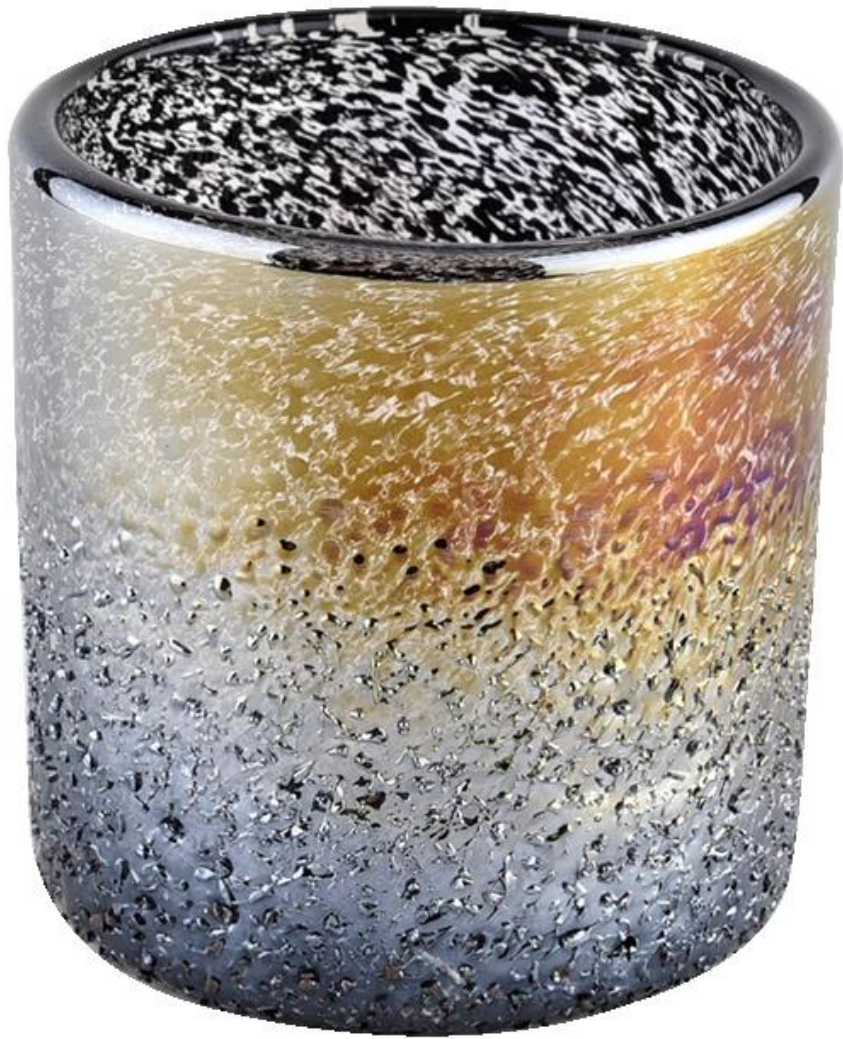

## **Produkta apraksts**

---

<b>produkta nosaukums</b>	<b><u>Saulaini stikla trauki</u> Jauna dizaina luksusa cilindriskā stikla sveču burka vairumtirdzniecībai</b>
<b>Parauga laiks</b>	1. 5 dienas, ja ir stikla forma un izmērs 2. 15 dienas, ja nepieciešams jaunas formas un izmēra stikls
<b>Mērs</b>	Preces Nr.: SGLYP21072607 Augšējais diametrs: 95 mm Apakšējais diametrs: 85 mm Augstums: 99 mm Svars: 453g Tilpums: 485 ml
<b>Iepakojšana</b>	Normāls iepakojums, individuāla dāvanu kaste, PVC kaste, logu kaste, krāsu kaste, balta kaste utt
<b>Piegādes laiks</b>	35 dienu laikā pēc parauga un pasūtījuma apstiprināšanas
<b>Maksājuma termiņš</b>	30% depozīts ar T/T iepriekš un atlikums pret B/L kopiju
<b>Sūtījums</b>	Pa jūru, pa gaisu, ar Express un jūsu kuģniecības aģents ir pieņemams
<b>Lietošanas gadījums</b>	Mājas dekorēšana, kāzu dekorēšana, kāzu labvēlība, dekorācijas uzlabošana,