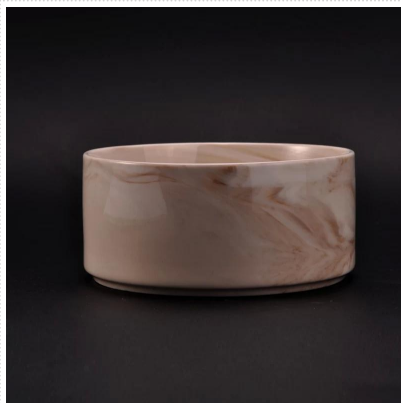

Transmutācijas glazūras apdares keramikas difuzora pudeles

Product Details

Lietas numurs.	SGSN17033005C
Materiāls	keramikas difuzora pudele
Amatniecība	ar rokām darināts keramikas difuzors
Paraugu laiks	1. 5 dienas, ja ir keramikas forma un izmērs 2. 15 dienas, ja jums nepieciešama jauna forma un izmēra keramika
Produkta ietilpība	5000 ~ 100 000 gabalu mēnesī
Produktu īpašības	1. Roku darbs keramikas pudeles aromātam 2. izmanto aromātiskām svecēm, vasku utt 3. Ja nepieciešams, tas var būt dažādu krāsu modelis un formas

Produkta izmantošana

1. Keramikas kanldu turētājus var izmantot kāzu dekorēšanā, mājas dekorēšanā, ballītēs, banketos utt.

2. Šis sveču kontainers ir ļoti lielisks kā krāšņs notikuma centrs
3. Keramikas sveču burkas var dekorēt jūsu iekštelpās un ārpus tām ar šo izsmalcināto rožu figūras stikla sveču turētāju.
4. Keramikas sveču trauks ir brīnišķīga dāvana kā māju apsildīšana un citi pasākumi.

More Product Pictures

[Similar Products Link](#)

Dekoratīva ar rokām darināta
sojas vaska keramikas
aromātiska sveču burka

Karstā pārdošanas matēta balta
marmora sveču bļoda mājas aromātam

Marmora aromātiskās sveces
keramikas sveču burkā ar
marmora uzlīmi