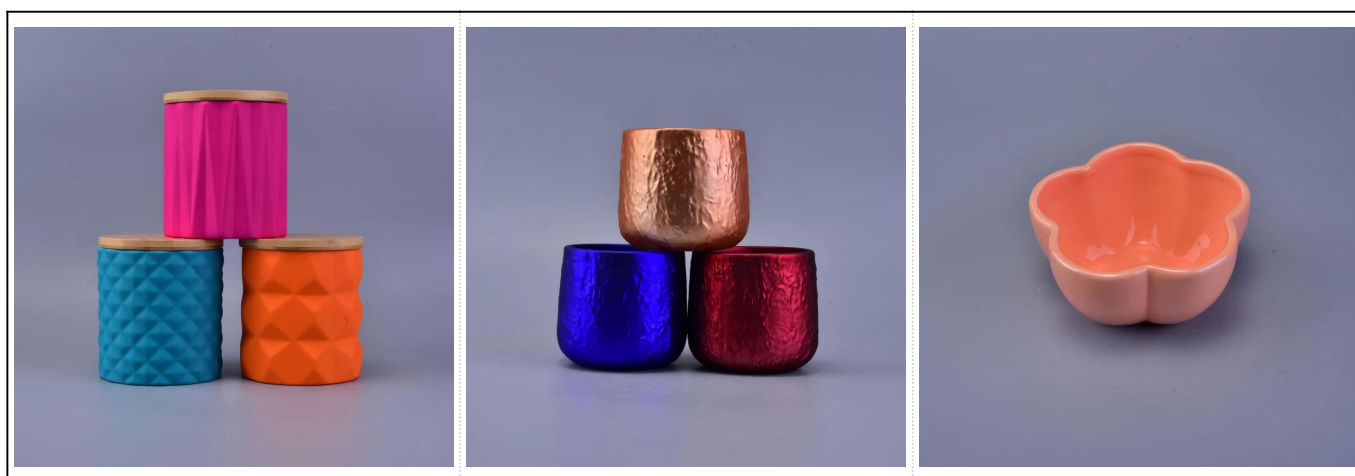

Produkta lietošana

---

1. Ideāls kāzu dekorēšanai, mājas dekorēšanai, ballītei, banketiem utt.
2. Ideāli piemērots kā krāšņs notikuma centrs
3. Tas var izrotāt jūsu iekštelpās un ārā ar šo izsmalcināto rožu figūras stiklu [svečturis](#).
4. Tā ir brīnišķīga dāvana kā māju apsildīšana un citi pasākumi.

More Product Pictures

Office & Sample Room

[Shenzhen Sunny Glassware Co, SIA](#) tika izveidota 1992. gadā. Mēs esam bijuši šajā nozarē vairāk nekā 20 gadus, kā profesionāls ražotājs, mēs specializējamies stikla izstrādājumu projektēšanā, stikla izstrādājumu ražošanā, kā arī eksportēšanā. Mūsu produktu līnijas ir no rokām darinātas līdz mašīnām. Mēs jau esam ražojuši bagātīgus produktus, piemēram, [stikla glāze](#), [borosilikāta stikls](#), [glāzīte](#), [vāze](#), [bļoda](#), [sveču turētājs](#), [trauki](#), [pelnu trauks](#), [galda piederumi](#), [stikls utt.](#) visi ikdienas lietojamie stikla trauki, kopumā ir vairāk nekā 4000 dažādu stilu. Mums ir lieliska dizaina komanda inovatīvu produktu radīšanai un stingra QC asara kvalitātes nodrošināšanai. Tiek atbalstīti arī OEM / ODM serveri.