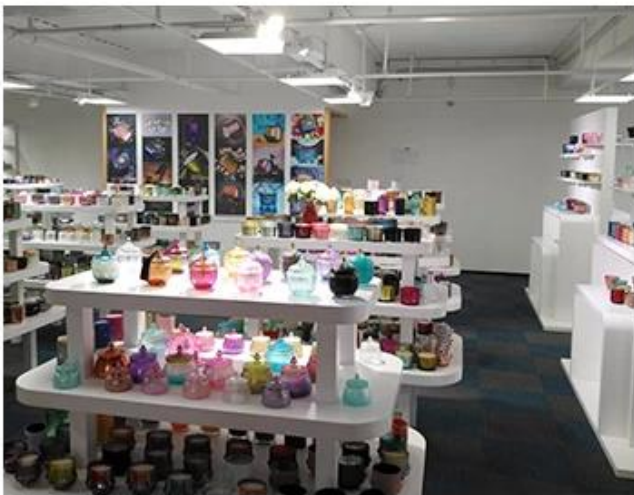

Wooden case

Office & Sample Room

Mēs iegādājāmajies starptautisku biroju 1800 kvadrātmetru Šendžeņā.

Telpas displejs

Meiyang Glass nodrošina vairāk nekā tikai & ensp;**Shenzhen izlases telpa ir 5000 gabali** Plašs opciju klāsts. Viņš uzvarēja liels card & ensp; [Klientu atsauksmes](#). Esiet sveicināts Shenzhen birojā! Attēls ir šāds **Tikai daļa no mūsu dizaina svecēs turētāji**Laipni lūgti Shenzhen birojā, lai atrastu savu iecienītāko, tas dos jums daudz pārsteigumu, jo ir grūti atrast šādu citu piegādātāju Ķīnā.

SAMPLE ROOM

There are more than 5000 products in
sample room of Sunny Glassware
for your reference. No second Co. in China!

Factory Show

Zemāk ir bildes no lielākajiem tiešsaistes darījumiem. Lai iegūtu vairāk informāciju par rūpnīcu, lūdzu, skatiet: [Rūpnīcas tūre](#)