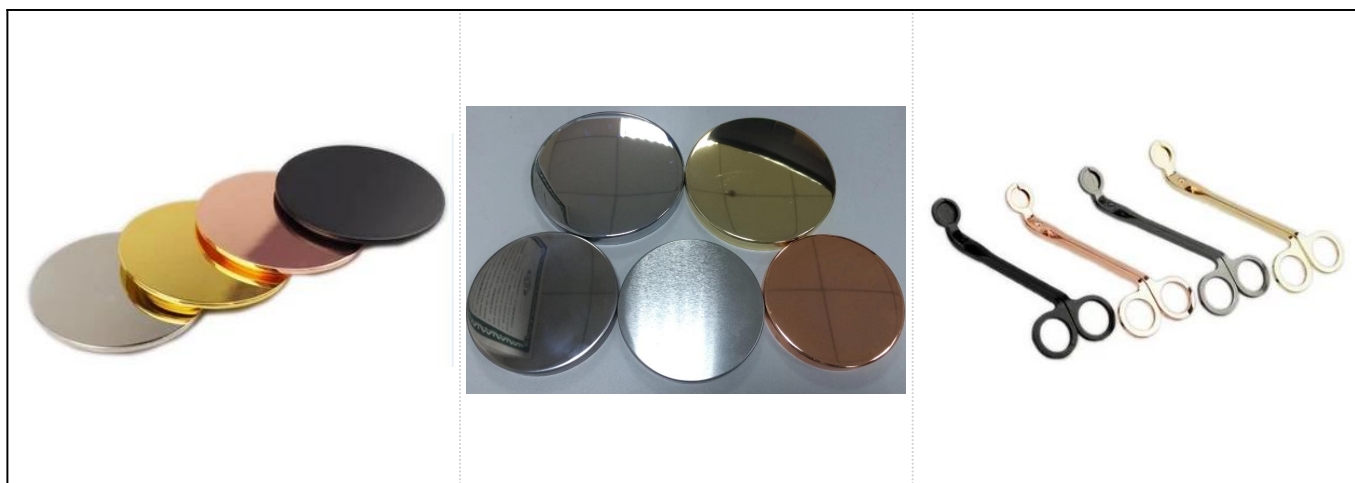

Office & Sample Room

Sunny Glassware ir vadošais sveču turētāju piegādātājs Ķīnā kopš 1992. gada, mūsu stikla/keramikas/betona sveču burkas u.c. un saskaņotas piestātāju eksports uz ASV, ES, ĀS vairāk nekā 24 gadu pieredzi. Mēs "atkal stingri ar kvalitāti, mūsu QC komanda pārbauda produktus no izejvielām uz ražošanu, tad iepakojšanas soli pa solim, pārbaude stingri saskaņā ar AQL standartu.

Mūsu pakalpojumu šādi:

- > Dažādas formas un izmēri pieejami, arī welcome savu dizainu.
- > Piederumi: vāciņš, stikls/metāls/koka vāks, vasks utt.
- > Apdare: decal, krāsu pārklājumu, dzīvsudrabu, lāzeru, matēts, apšuvums uc
- > Iepakojums: parastais drošības iepakojums, krāsa/balta/dāvanu kastes iepakojums, pieejams pielāgots iepakojums.