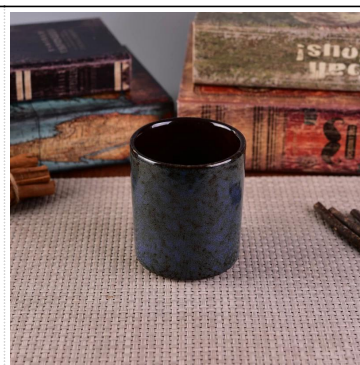

Produkta izmantošana

1. Keramikas kannu turētājus var izmantot kāzu dekorēšanā, mājas dekorēšanā, ballītēs, banketos utt.
2. Šis sveču kontainers ir ļoti lielisks kā krāšņs notikuma centrs
3. Keramikas sveču burkas var dekorēt jūsu iekštelpas un ārpuses ar šo Bling bling Transmutation Glaze mājas dekorēšanas keramikas sveču turētāju.
4. Keramikas sveču trauks ir brīnišķīga dāvana kā māju apsildīšana un citi pasākumi.

## More Product Pictures

[Similar Products Link](#)