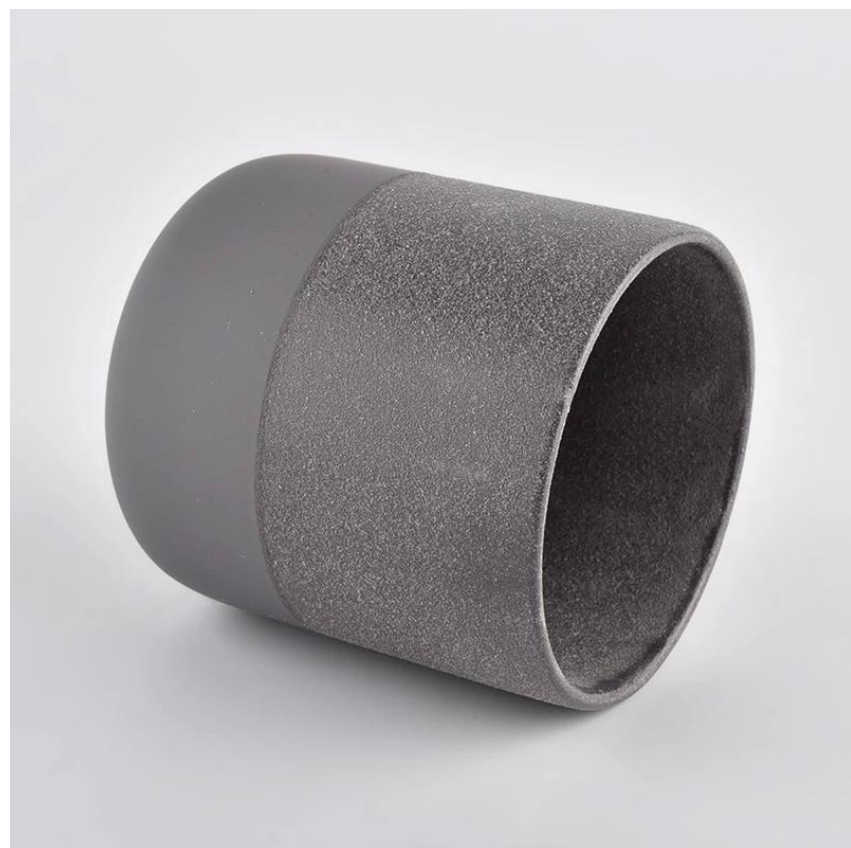

## Elastīgs izmēra dizains ļauj jūsu tirgum strauji augt

Vienuma nosaukums: SGMK21072601  
Top Dia: 88 mm  
Apakšējais dia: 51 mm  
Augstums: 100 mm  
Svars: 285 g  
Jauda: 420 ml  
MOQ: 3,000pcs

Pieejami pielāgoti dizaini un dažādi izmēri