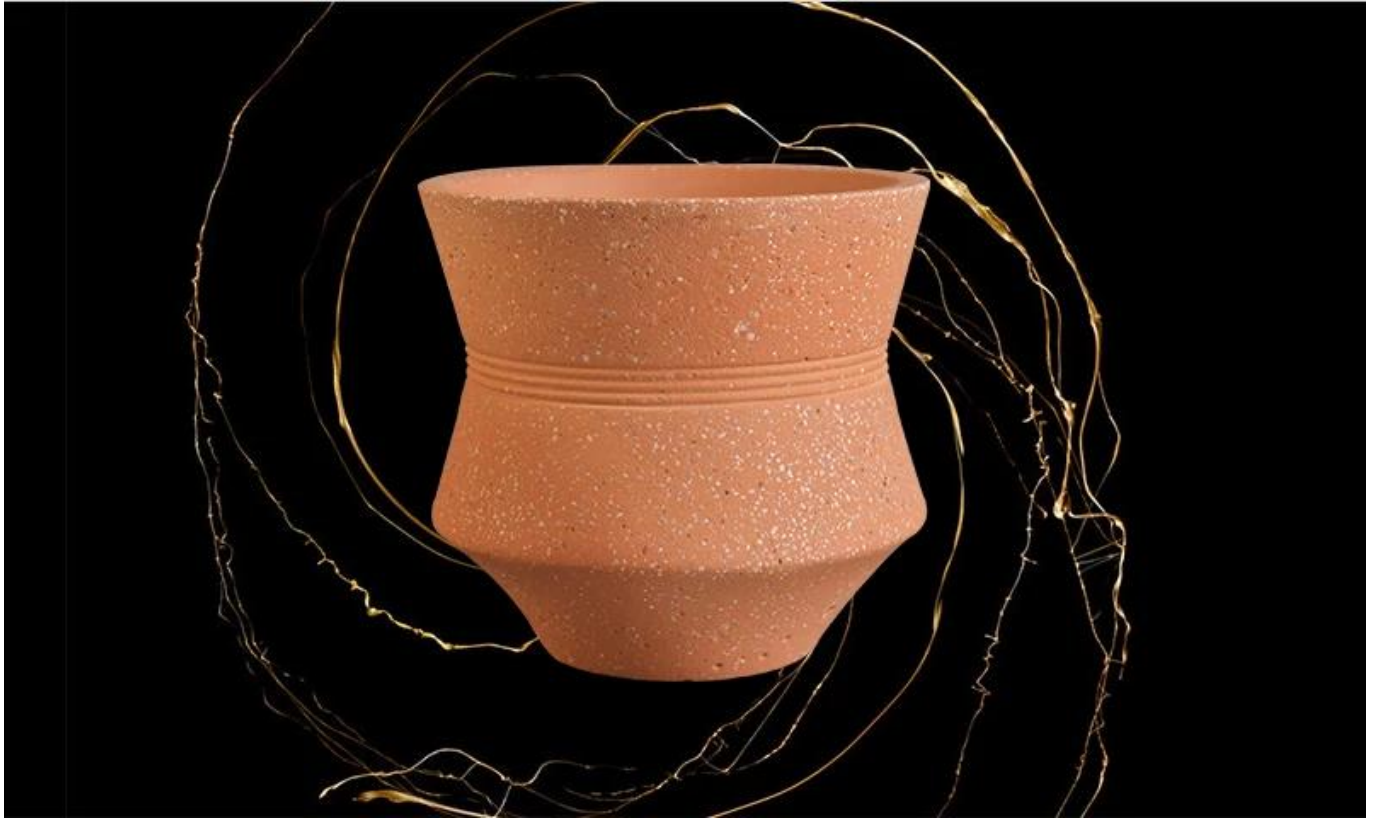

Award-winning Design Team

won the trust of many upscale brands

Small Quantity Acceptance

all products have stock anytime

QC Extra Six Steps

No major quality complaints
for 9 years

Keterangan balang lilin.

Nombor item.	<p>12oz 14oz Konkrit Konkrit Unik Borong Borong untuk Produk Fragrance Home Item No.: SGSJL171123002 Top Dia: 100mm Bawah Dia: 52mm Ketinggian: 97mm. Weght: 460g. Kapasiti: 340Ml.</p> <p>Item No.: SGSJL171123001 Top DiA: 92.5mm Bawah Dia: 53mm Ketinggian: 84mm. Weght: 360g. Kapasiti: 400ml. MOQ: 3000 keping</p>
Bahan	seramik
kraf.	Baldi lilin timah dengan pemegang
Masa sampel	<p>1. 5 hari jika ada bentuk dan saiz wujud 2. 15 hari, jika anda memerlukan bentuk baru dan saiz acuan</p>
Pembungkusan	Pembungkusan biasa
Kapasiti produk	500,000 ~ 1,000,000 keping sebulan
Masa penghantaran	Dalam masa 45 hari selepas sampling dan pesanan disahkan
Terma pembayaran	Deposit 30% oleh T / T terlebih dahulu dan baki terhadap salinan B / L
Penghantaran	Oleh laut, melalui udara, melalui ejen ekspres dan penghantaran yang boleh diterima
Ciri-ciri Produk	<p>1. Home Decorations Logam Lilin balang dari berkualiti tinggi 2. Sesuai untuk digunakan di hotel, rumah, dll.</p>
Untuk pilihan anda	<p>1. Pelbagai reka bentuk dan saiz untuk pemilihan 2 Mana-mana karya seni atau warna 3. Pakej khas sebagai filem pengecutan, kotak hadiah warna, kotak hadiah putih, dll. 4. Kami mempunyai bengkel profesional dan gudang untuk memastikan masa penghantaran</p>