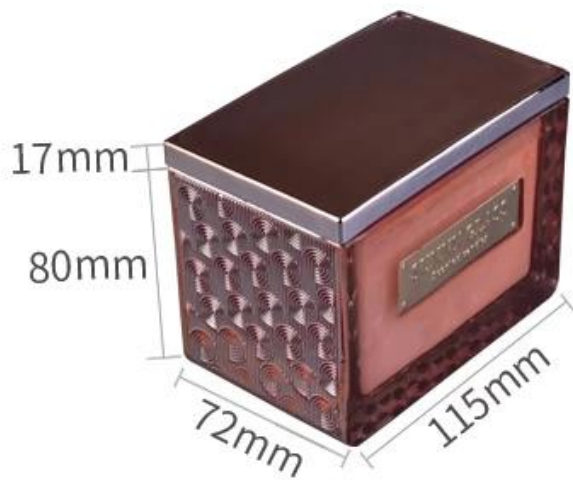

13oz 370ml segi empat tepat kaca lilin kaca dengan tudung untuk hadiah percutian

Kenapa Pilih Gelas Sunny

- Berkuasa **OEM / ODM**, kapasiti dan dedikasi yang paling tinggi kepada **reka bentuk**, tidak pernah pemampatan **kualiti**
- Gelas Sunny ketat **melindungi pelanggan "Reka Bentuk**, Semua barangan yang baru direka dari AS "T telah disalin dalam tempoh tiga tahun.
- **Kualiti produk** adalah tumpuan utama dalam **kaca.ware Sunny**.. Gelas Sunny Setelah merobohkan 80,000 PC kapal kaca dengan cacat yang tidak dapat dilihat.

Keterangan kaca lilin kaca

Exquisite Embossed Pattern

Capacity	371ml
weight	687g+179g
lid width	73mm

PS:

Sunny Glassware had applied the patent for our own designs they are protected by copyright and not allowed to show any other vendors to quote or copy. Meanwhile, it can be your private label product and won't supply others once you place order with defined qty.

Nombor item.	SGS161109005.
Bahan	glass
kraf.	Penyemburan Percetakan Rectangle Glass Candle Jars dengan Tutup
Masa sampel	1. 5 hari jika terdapat bentuk kaca dan saiz 2. 15 hari, jika anda memerlukan bentuk baru dan saiz kaca
Pembungkusan	Pembungkusan biasa, 4 keping dalam kotak dalaman, 48 keping kotak
Kapasiti produk	500,000 ~ 1,000,000 keping sebulan
Masa penghantaran	Dalam masa 45 hari selepas sampling dan pesanan yang disahkan
Terma pembayaran	Deposit 30% oleh T / T terlebih dahulu dan baki terhadap salinan B / L
Penghantaran	Oleh laut, melalui udara, melalui ejen ekspres dan penghantaran yang boleh diterima