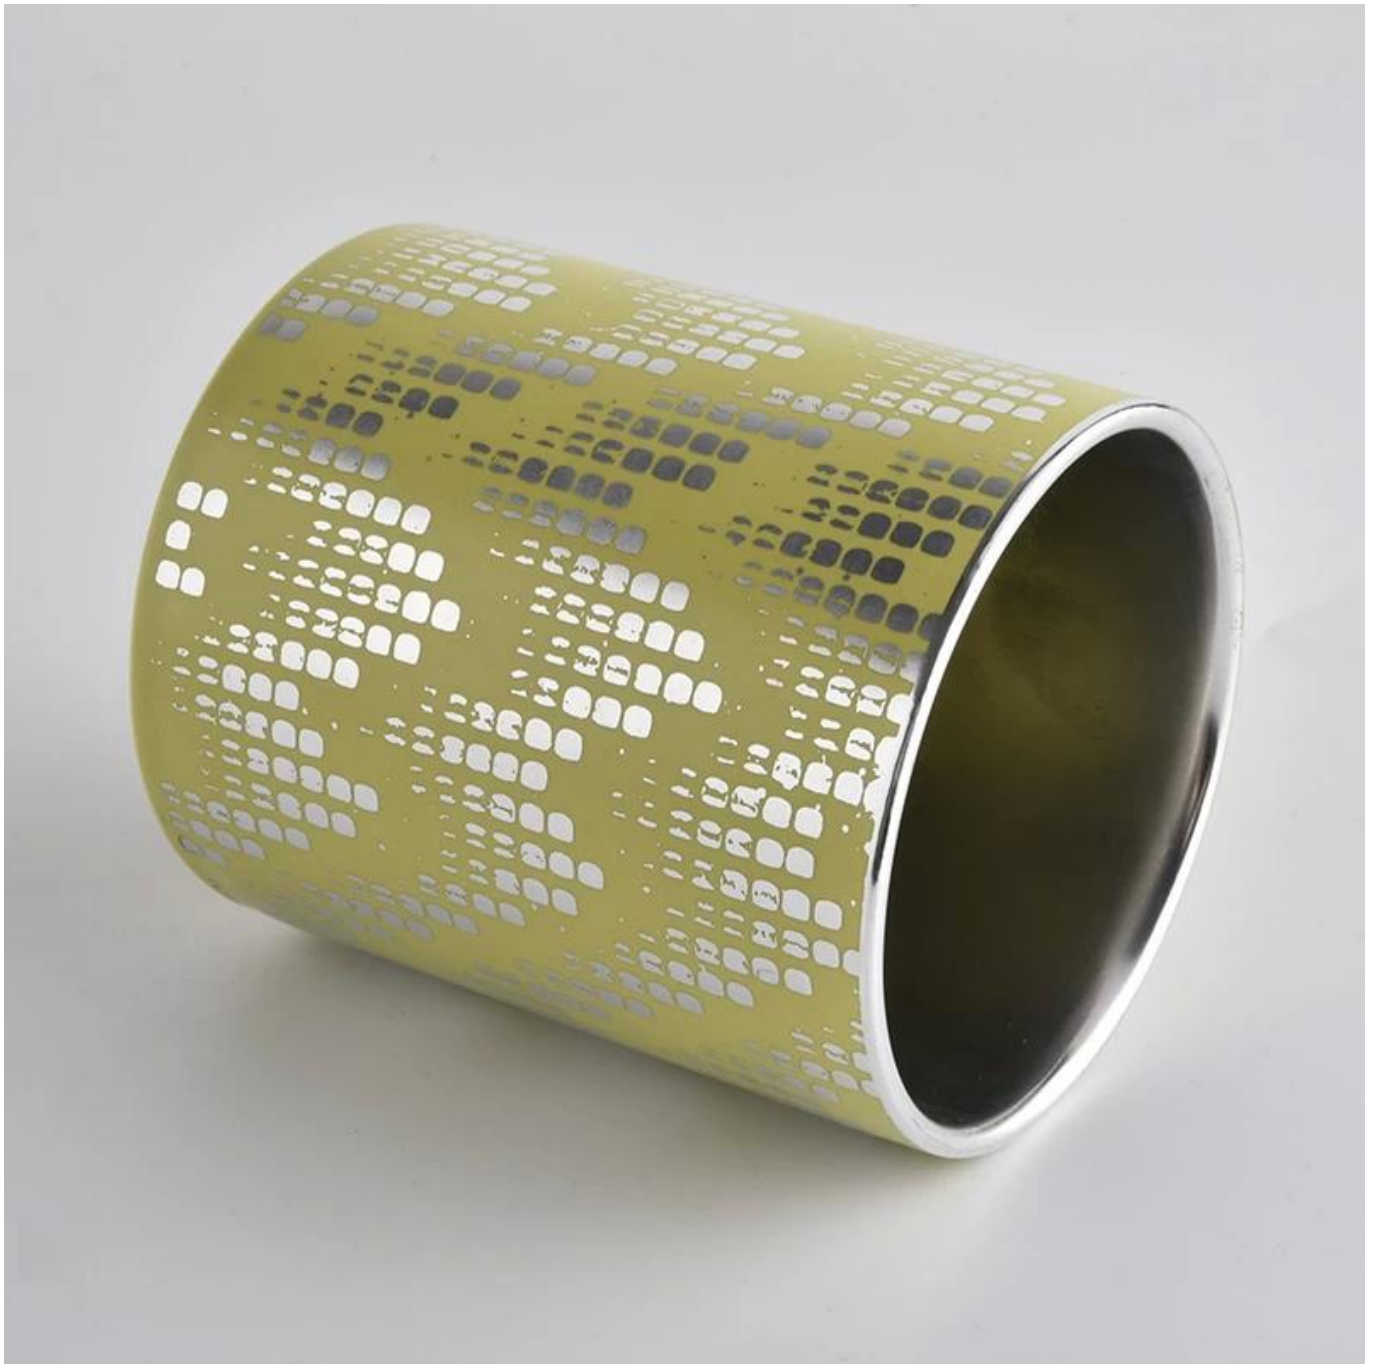

Hubungi kami: [sales21@sunnyglassware.com](mailto:sales21@sunnyglassware.com) untuk maklumat lanjut

Product Details

nama produk

14oz balang pemegang lilin seramik dengan perak di dalam

Artikel	SGXYT20090716
Potong ia	Dia teratas: 88mm Bahagian bawah dia: 80mm Ketinggian: 100mm Berat: 396g Kapasiti: 415ml
Kapasiti	pemegang candle pelbagai saiz dan sebagainya. Ia boleh didapati
Masa persampelan	1.5 hari jika bentuk dan saiz produk wujud 2.15 hari jika anda memerlukan bentuk dan saiz produk baru
Pakej	Pembungkusan keselamatan biasa 24 keping / 36 keping / 48 keping dan sebagainya untuk karton eksport dengan pembahagi telur
MoQ	3000pcs
Masa penghantaran	Dalam tempoh 55 hari selepas pengesahan pesanan
Terma pembayaran	Deposit 30% oleh T / T terlebih dahulu, baki selepas menunjukkan salinan B / L
Ciri-ciri produk	<ol style="list-style-type: none"> <li>1. Harga berkualiti tinggi dan berdaya saing</li> <li>2. Ujian ASTM</li> <li>3. Ekologi</li> <li>4. Ia secara meluas ditujukan kepada majlis perkahwinan, parti, rumah, bar dan sebagainya.</li> <li>5. konti seramik dengan hiasan transmulasi</li> </ol>