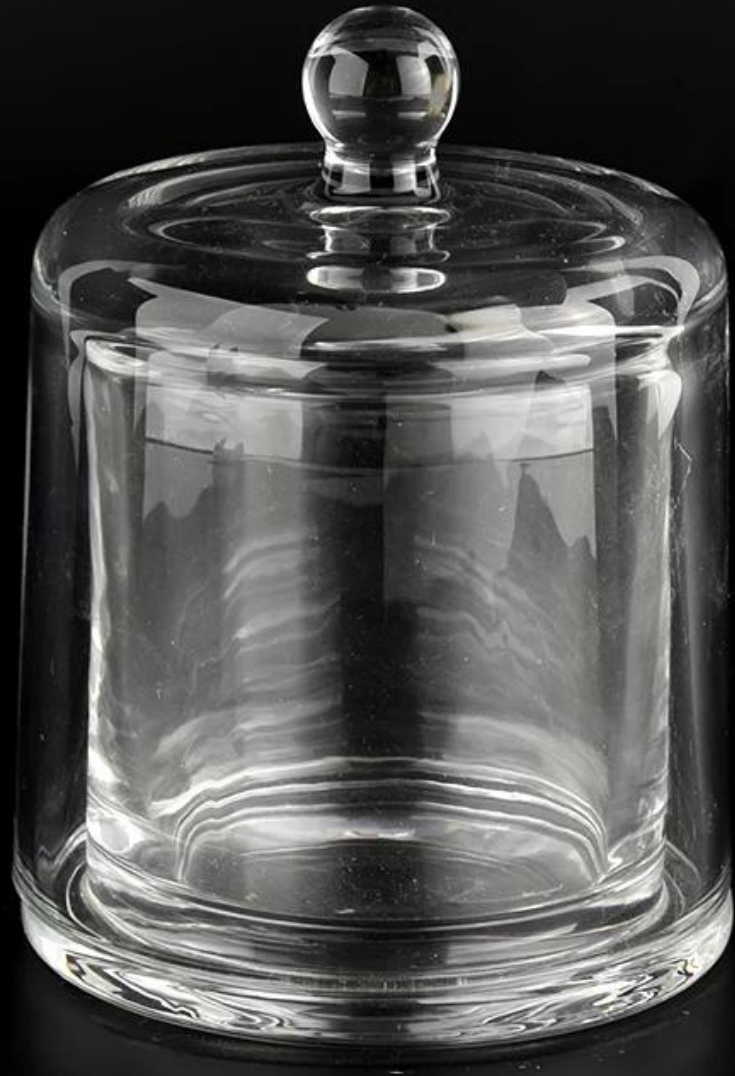

ukur	Barang No.: SGYH22031102 Balang: Diameter atas: 71mm Diameter bawah: 89mm Ketinggian: 79mm Berat: 307g Kapasiti: 200ml Tudung: dia: 89mm Ketinggian: 111mm Berat: 325g
Pembungkusan	Pembungkusan biasa, kotak hadiah individu, kotak PVC, kotak tingkap, kotak warna, kotak putih, dll
Masa penghantaran	Dalam tempoh 35 hari selepas sampel dan pesanan disahkan
Tempoh bayaran	30% deposit oleh T/T terlebih dahulu dan bakinya terhadap salinan B/L
penghantaran	Melalui laut, melalui udara, dengan Express dan ejen penghantaran anda boleh diterima
Peristiwa Penggunaan	Hiasan rumah, Hiasan Perkahwinan, Hiasan Perkahwinan, Penambahbaikan Hiasan,