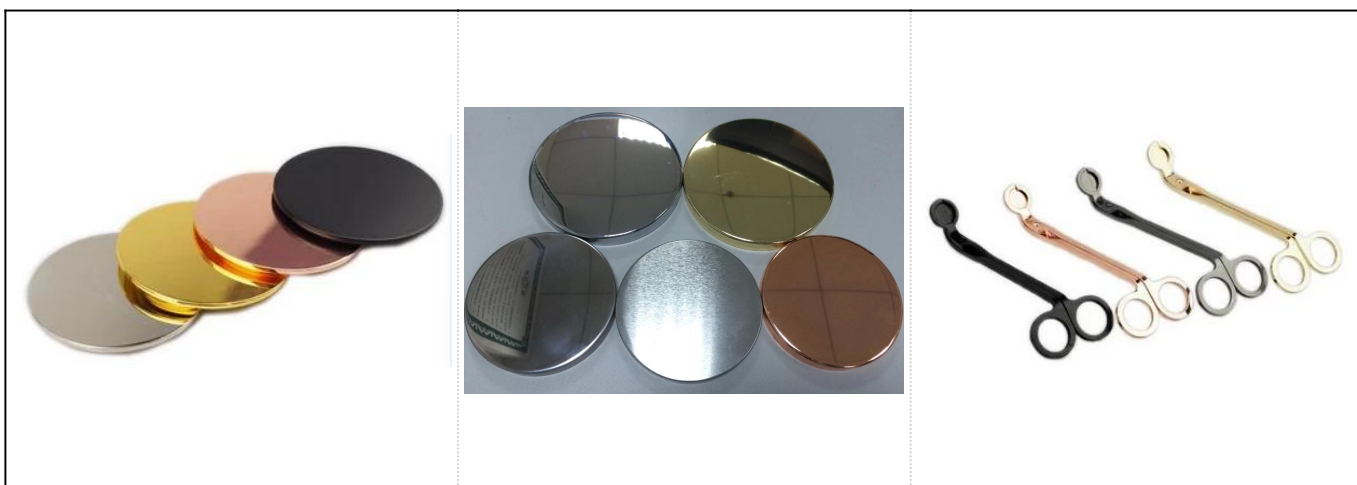

Aksesori yang sesuai: