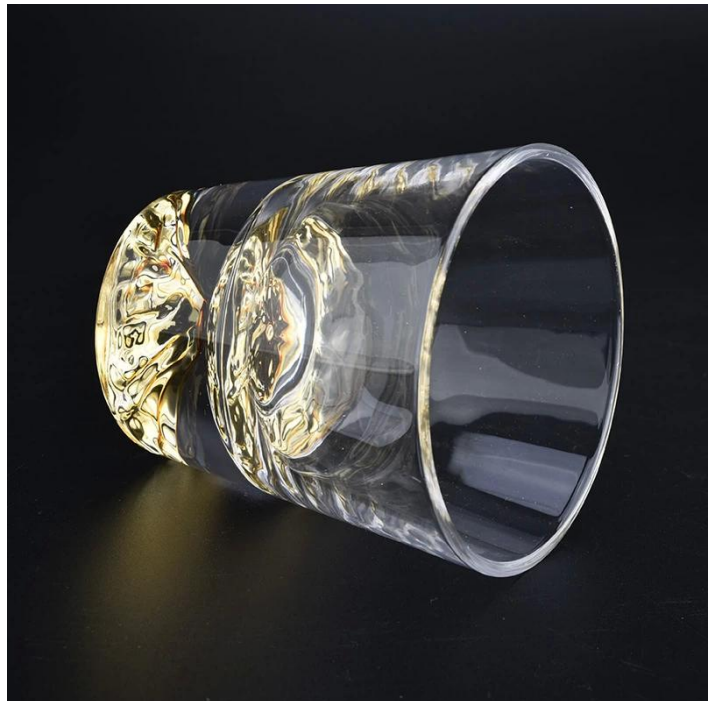

Keterangan balang lilin.

**Reka bentuk saiz yang fleksibel membolehkan pasaran anda berkembang pesat**

Nombor Item: Sgxyt21032202.

Top DiA: 92mm

Bawah Dia: 92mm

Ketinggian: 98mm.

Berat: 409g.

Kapasiti: 250ml.

MOQ: 3,000pcs setiap reka bentuk