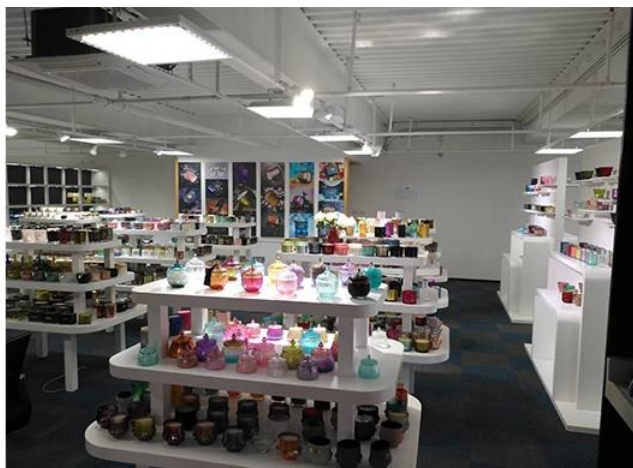

baghagian pemegang lilin reka bentuk Milik kami, Selamat datang ke pejabat Shenzhen untuk mencari kegemaran anda, ini akan memberi anda kejutan besar kerana sukar untuk mencari pembekal lain seperti ini di China.