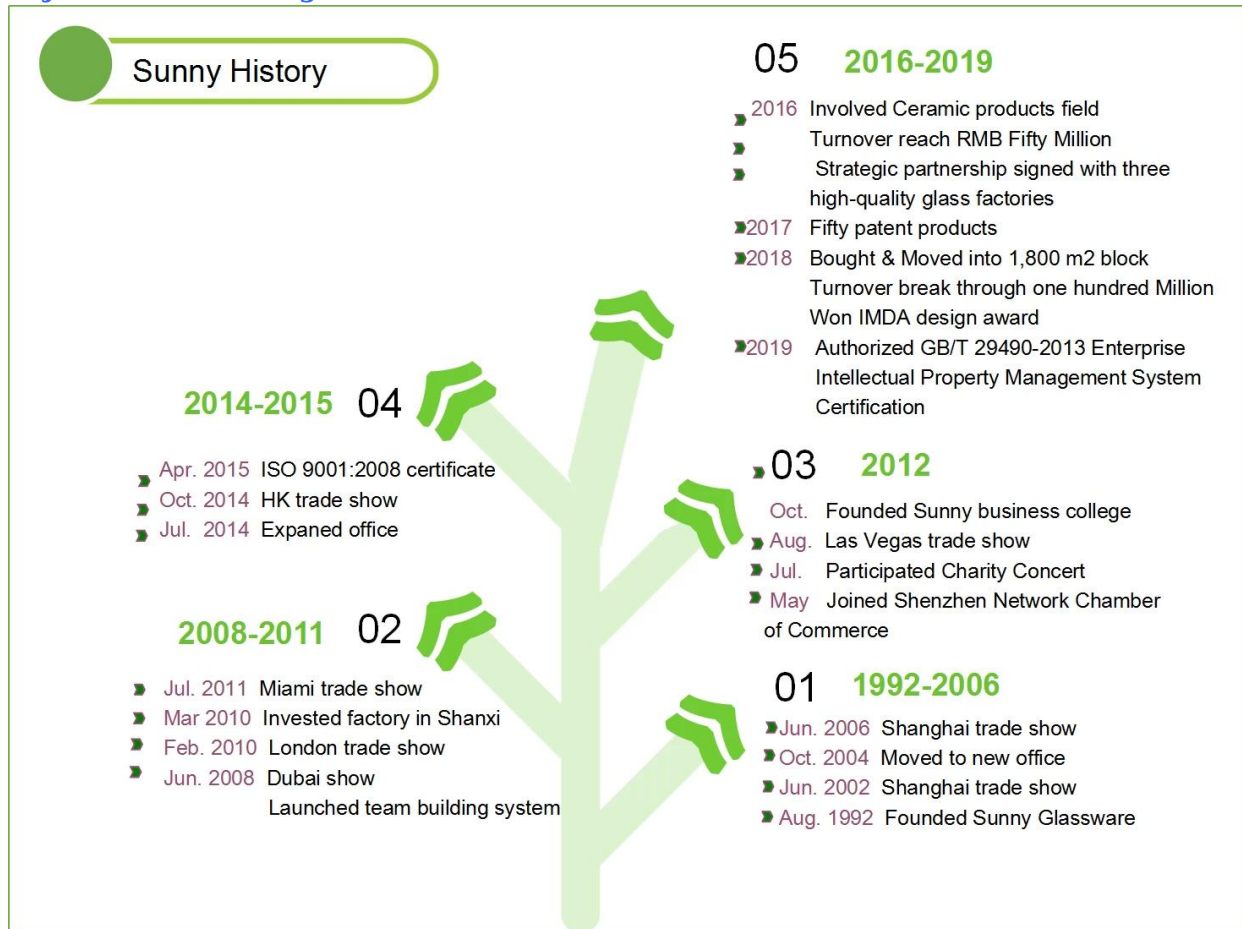

Sejarah Perkembangan

Siapakah kita

Dalam Glassware yang cerah, ada pasukan profesional dan bersemangat untuk memberi nilai kepada pelanggan dan mengekalkan pertumbuhan syarikat. Perkhidmatan profesional mereka selalu mendapat pujian tinggi dari pelanggan seperti: Nest Fragrance.

Pameran Bilik Contoh

Pinggan mangkuk Sunny hadir lebih daripada **5,000 barang di ruang sampel Shenzhen** untuk pilihan yang banyak. ia menang hebat [penilaian pelanggan](#). Selamat datang ke pejabat Shenzhen! Gambar seperti berikut adalah **hanya satu**