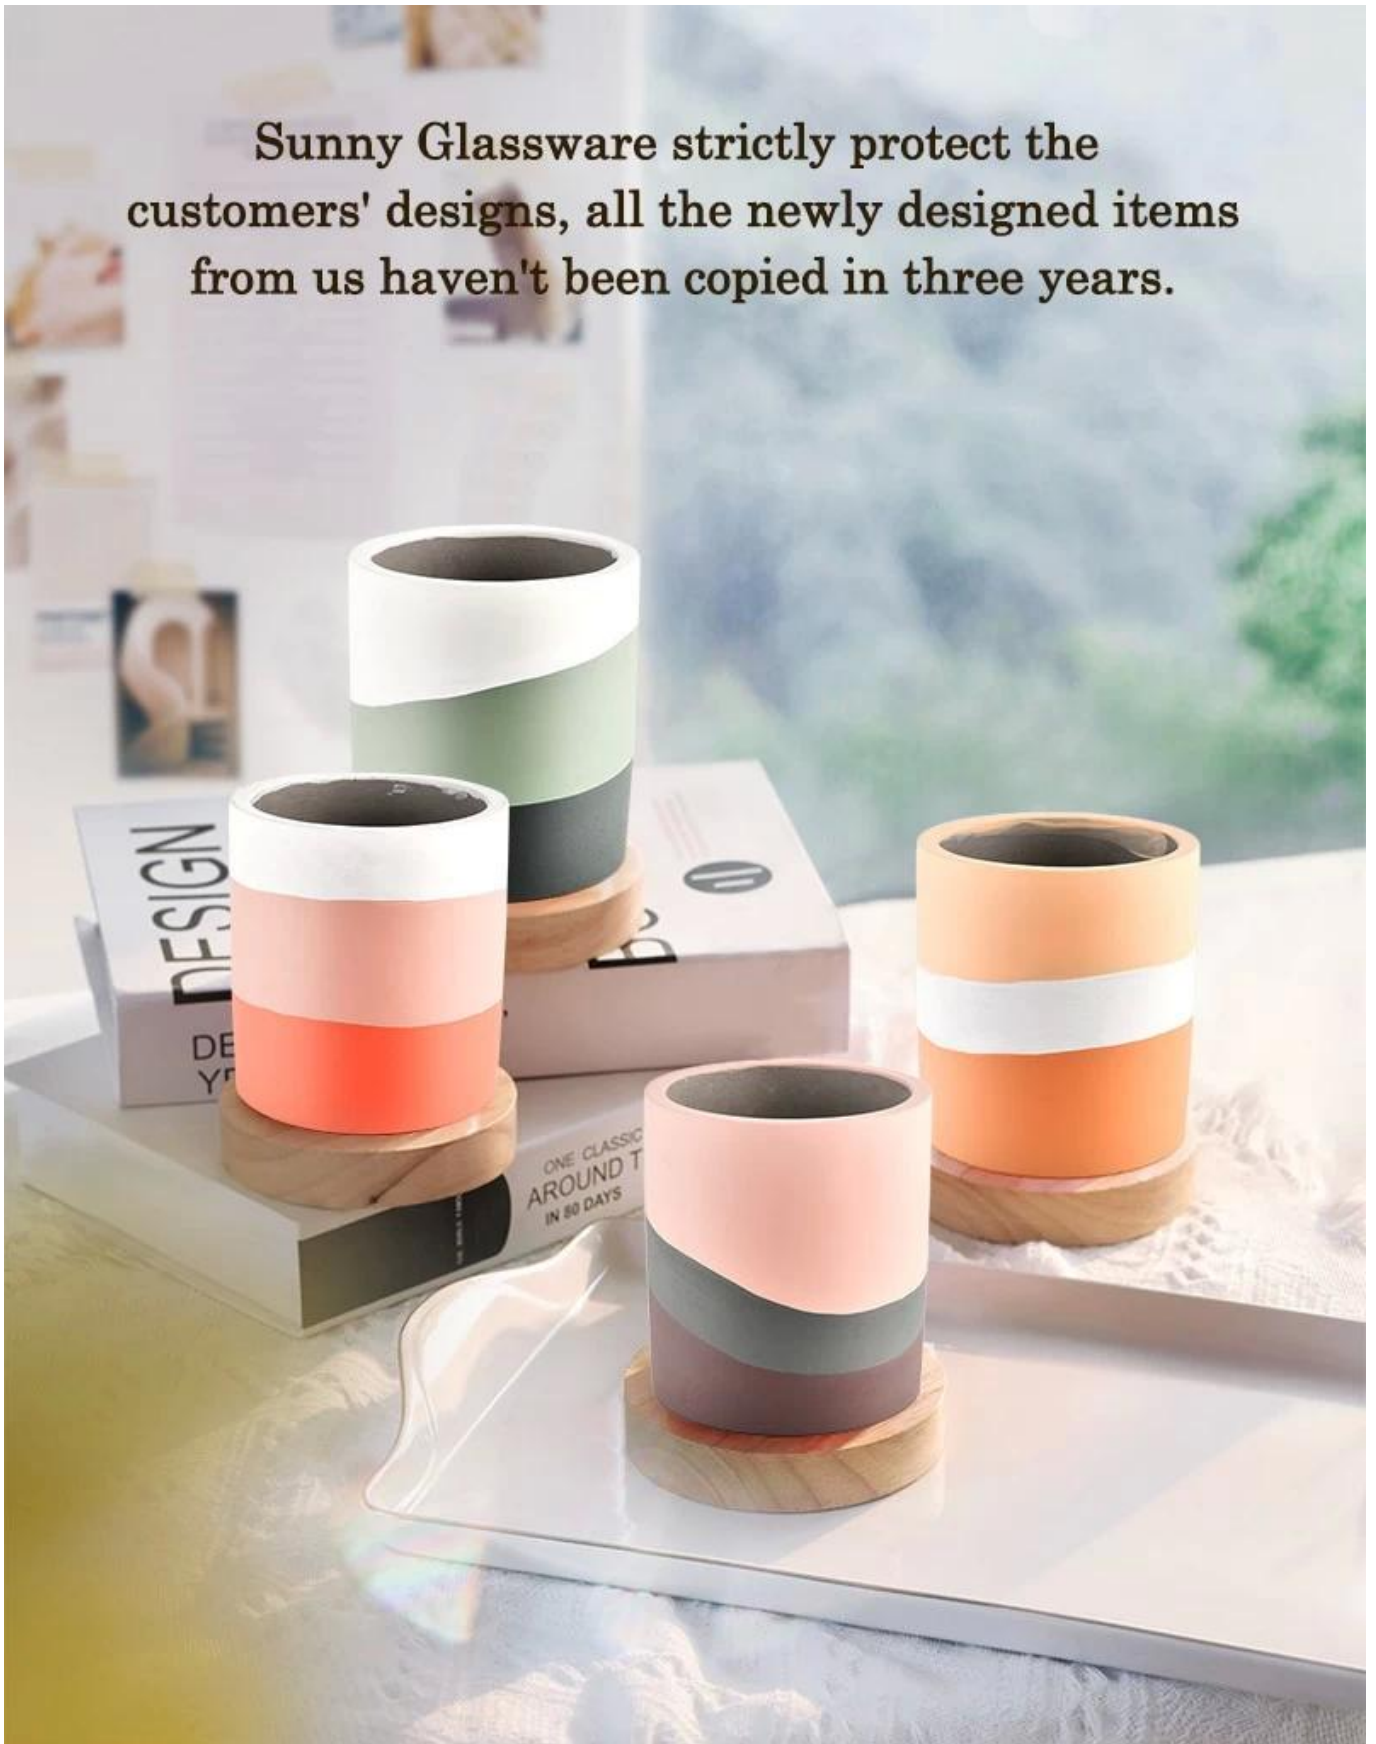

Borong Kapal Lilin Keramik Besar 3 Sumbu

Sunny Glassware strictly protect the customers' designs, all the newly designed items from us haven't been copied in three years.

Mengapa Memilih [Barang Kaca Cerah](#)