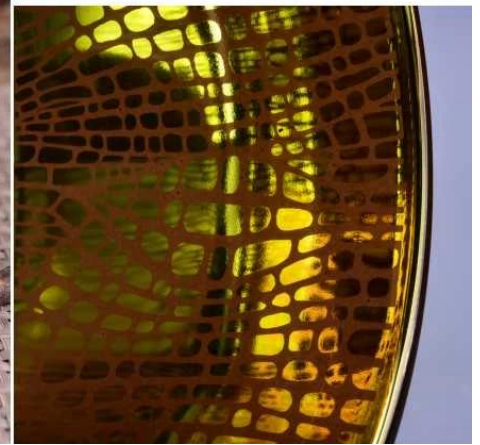

Hiasan pada pemegang lilin kaca ini mempunyai corak ukiran laser dan warna yang melengkung di dalam gelas dan dilekatkan di luar. Ini boleh menjadi corak atau warna anda sendiri mengikut permintaan anda.