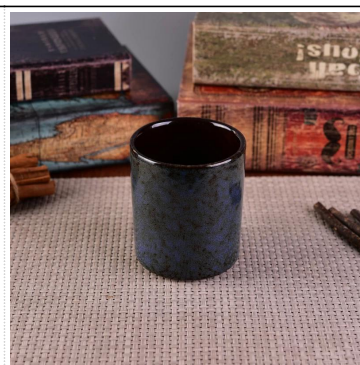

#### **Penggunaan Produk**

---

1. Pemegang lilin seramik boleh digunakan dalam hiasan perkahwinan, hiasan rumah, pesta, jamuan, dll.
2. Bekas lilin ini sangat bagus sebagai bahagian tengah yang indah untuk acara.
3. Balang lilin tembikar boleh menghiasi rumah dan luar rumah anda.
4. Kapal lilin seramik adalah hadiah yang indah sebagai pemanasan rumah dan acara lain.

More Product Pictures

[Similar Products Link](#)