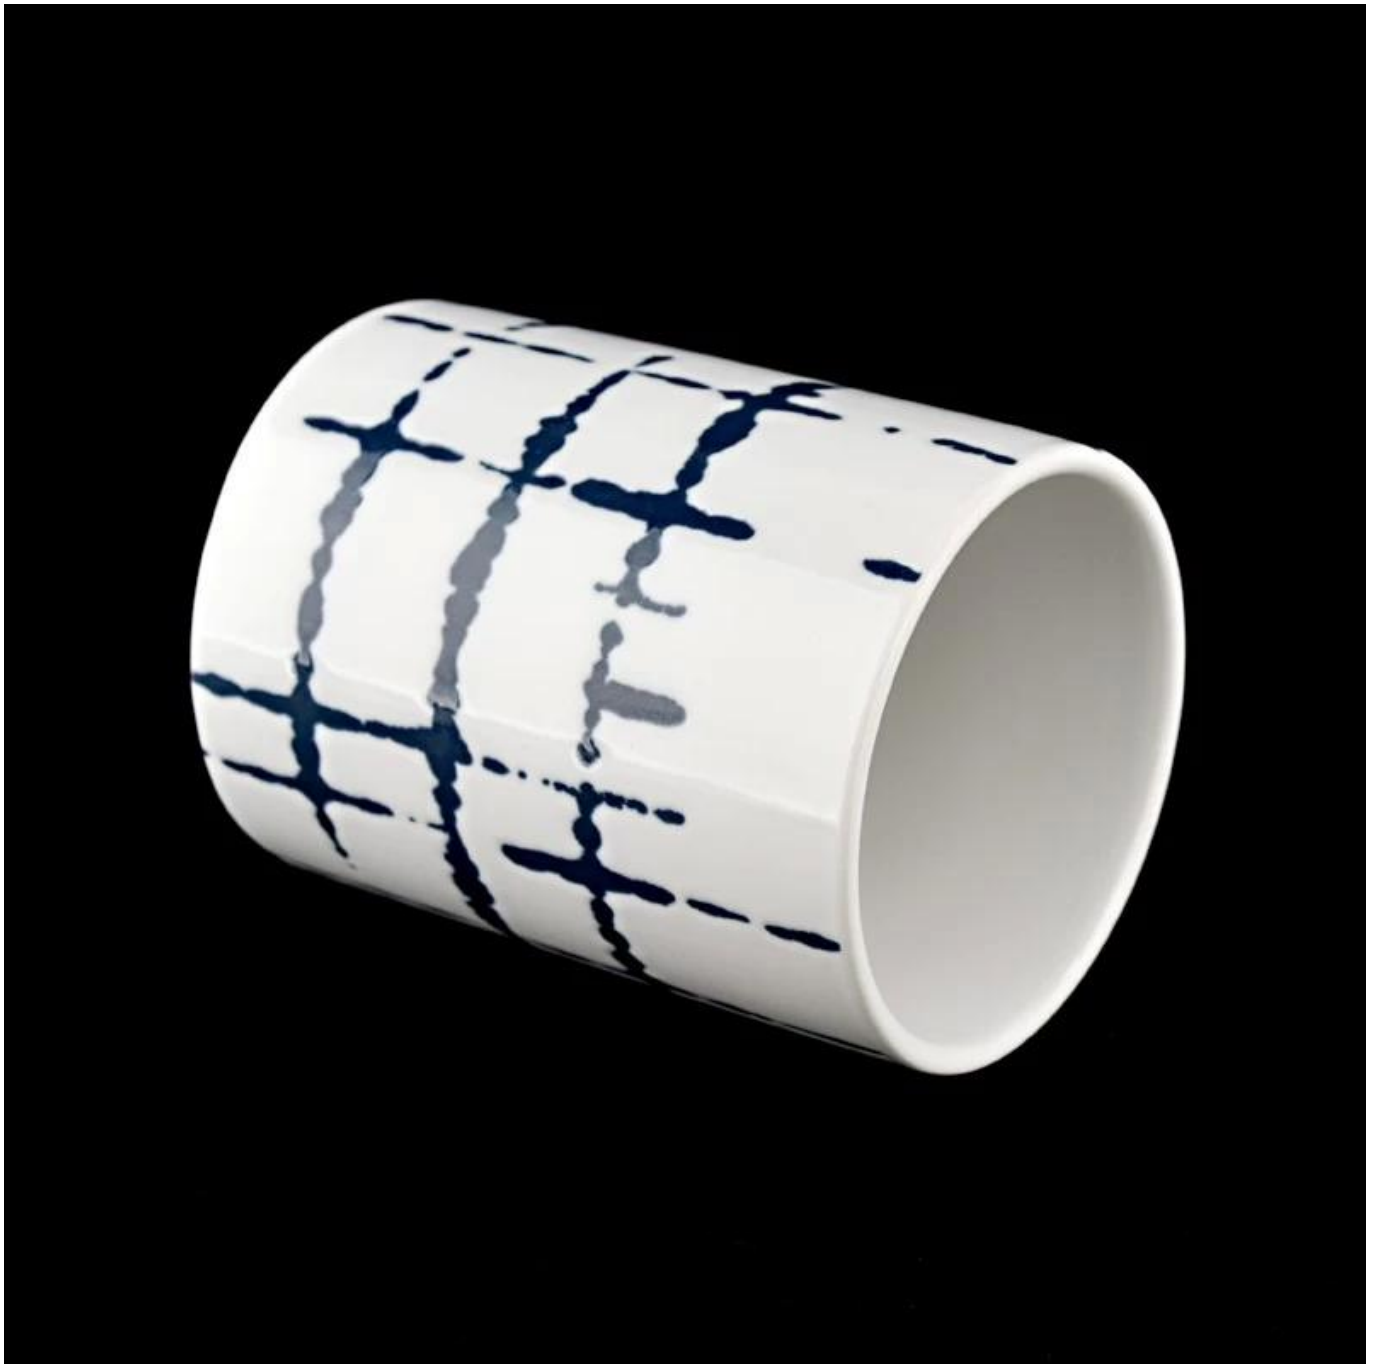

Jangan risau tentang bau yang tidak diinginkan di rumah anda atau mana-mana tempat menggunakan lilin yang hampir tidak mengeluarkan bau untuk mengelakkan bau yang mengganggu dan tindak balas alahan.

Hiasan Sempurna

pemegang lilin nazar kaca yang elit boleh digunakan pada majlis perkahwinan, Hari Valentine, Krismas, Kesyukuran, Halloween, Ulang Tahun

mereka [balang lilin konkrit seramik](#) buat kenang-kenangan indah untuk diberikan kepada tetamu di majlis perkahwinan, mandi bayi dan acara lain. Mereka juga membuat hadiah hari jadi, percutian dan pindah rumah yang hebat!

[Barang Kaca Cerah](#) menawarkan hiasan balang lilin yang berbeza seperti semburan