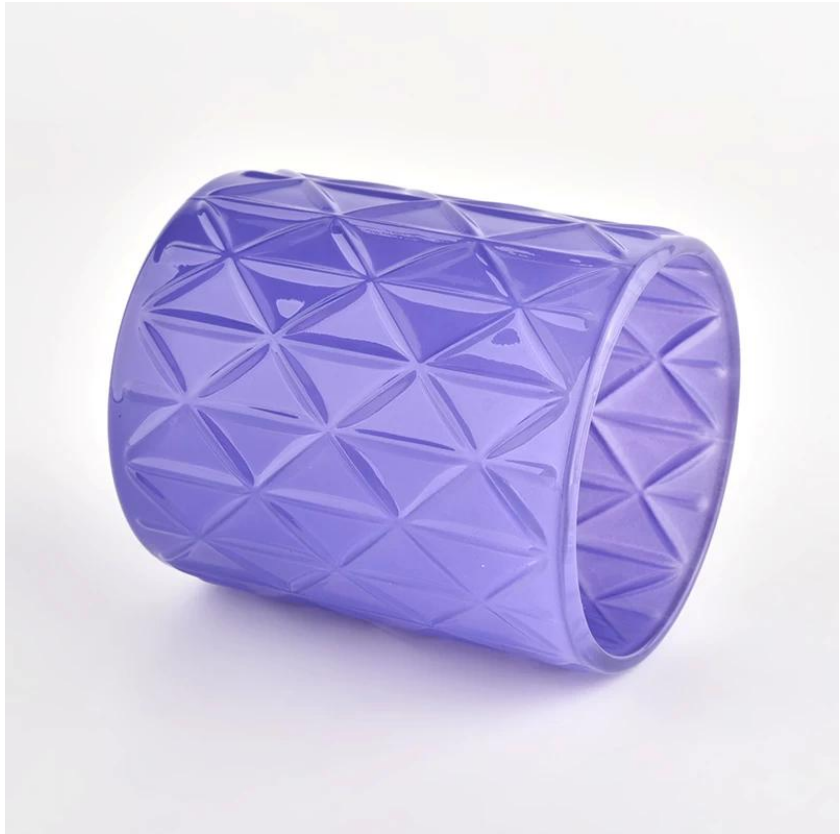

400ml balang lilin kosong kaca corak berlian timbul

Mengapa Pilih Barang Kaca Cerah

- Dedikasi tertinggi untuk reka bentuk, tidak sekali-kali memampatkan kualiti
 - Sunny Glassware melindungi reka bentuk pelanggan dengan ketat, semua item yang direka bentuk baru daripada kami belum disalin dalam tiga tahun.
 - Kualiti produk adalah tumpuan utama dalam Sunny Glassware. Barangan Kaca Sunny pernah merobohkan 80,000 keping bekas kaca dengan noda yang hampir tidak kelihatan.
-

Kesedaran reka bentuk majlis

Direka oleh anugerah pemenang profesional in SG

- . Mendapat NEST Wangian sangat kekaguman
- . Hadiah perhubungan rakan atau perniagaan
- . Relaksasi dan kehidupan romantis

Reka bentuk tersuai dan saiz yang berbeza tersedia
 Nombor item:SGCX21122402
 Diameter atas: 84mm
 Diameter bawah□84mm
 Ketinggian□100mm
 Berat□387g
 Kapasiti: 400ML
 MOQ: 3000 pcs
 Dengan sokongan padu kami, pelanggan kami berkembang pesat, daripada makmal kecil kepada peneraju industri.