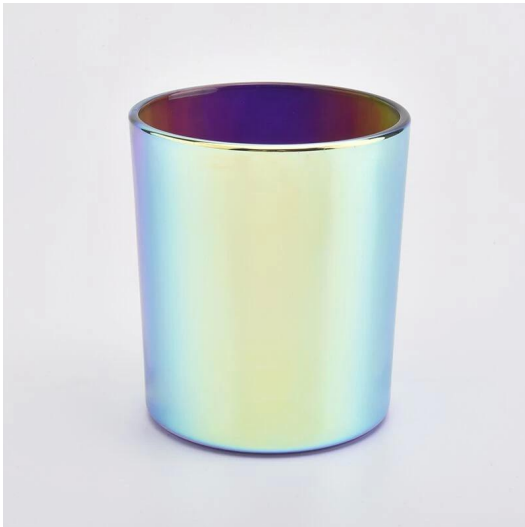

Mengapa memilih Jar Lilin Sunny Glassware