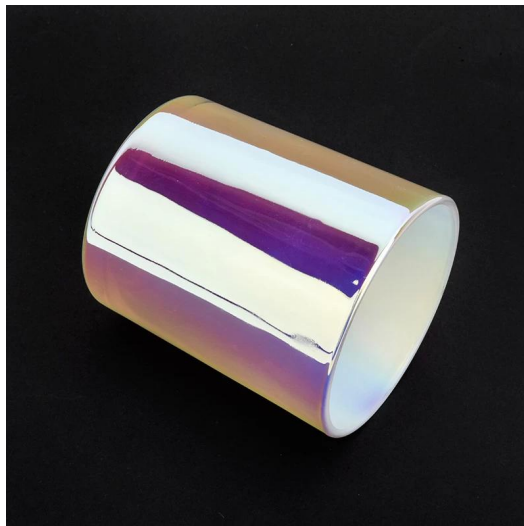

Reka bentuk bersaiz fleksibel membolehkan pasaran anda berkembang pesat

Item No.:SG88100- Putih
Bahagian atas dia: 88mm
Bahagian bawah dia: 80mm
Tinggi: 100mm
Berat: 325g
Kapasiti: 410ml

Reka bentuk tersuai dan pelbagai saiz tersedia