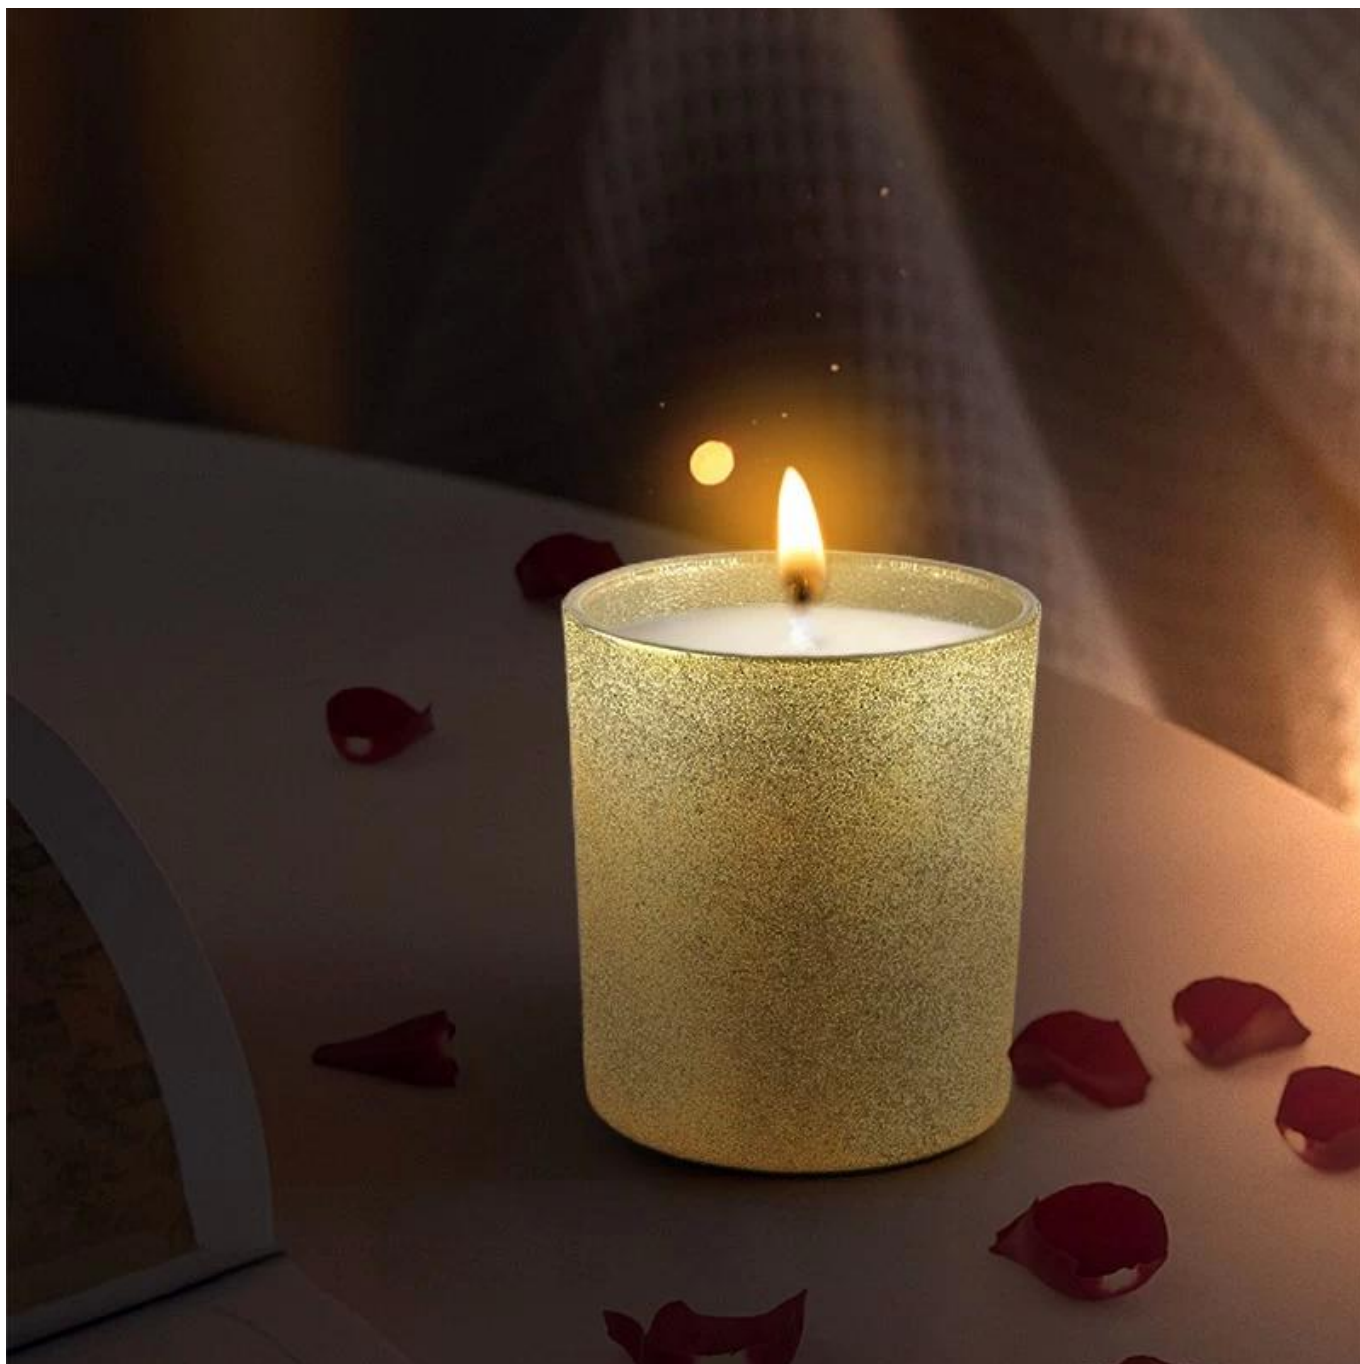

[Barang Kaca Cerah](#) lilin nazar serba boleh ini boleh digunakan dalam pelbagai cara seperti perkahwinan, hiasan rumah, hiasan parti luar, restoran, suasana romantik, dekorasi DIY, hari jadi dan banyak lagi. Dan juga ia bagus untuk kegunaan kecemasan dalam pemadaman elektrik.

Direka mewah dengan kemasan berbeza, sesuai untuk lilin DIY anda sebagai hadiah lilin wangi yang mengejutkan yang menyatakan ucapan bermusim mewah.

Bawa aroma apotek yang lazat dan cantik ke rumah anda dengan cantik kami [balang lilin kaca](#). Menggunakan di rumah anda sebagai bekas pembungkusan pewangi rumah hiasan.