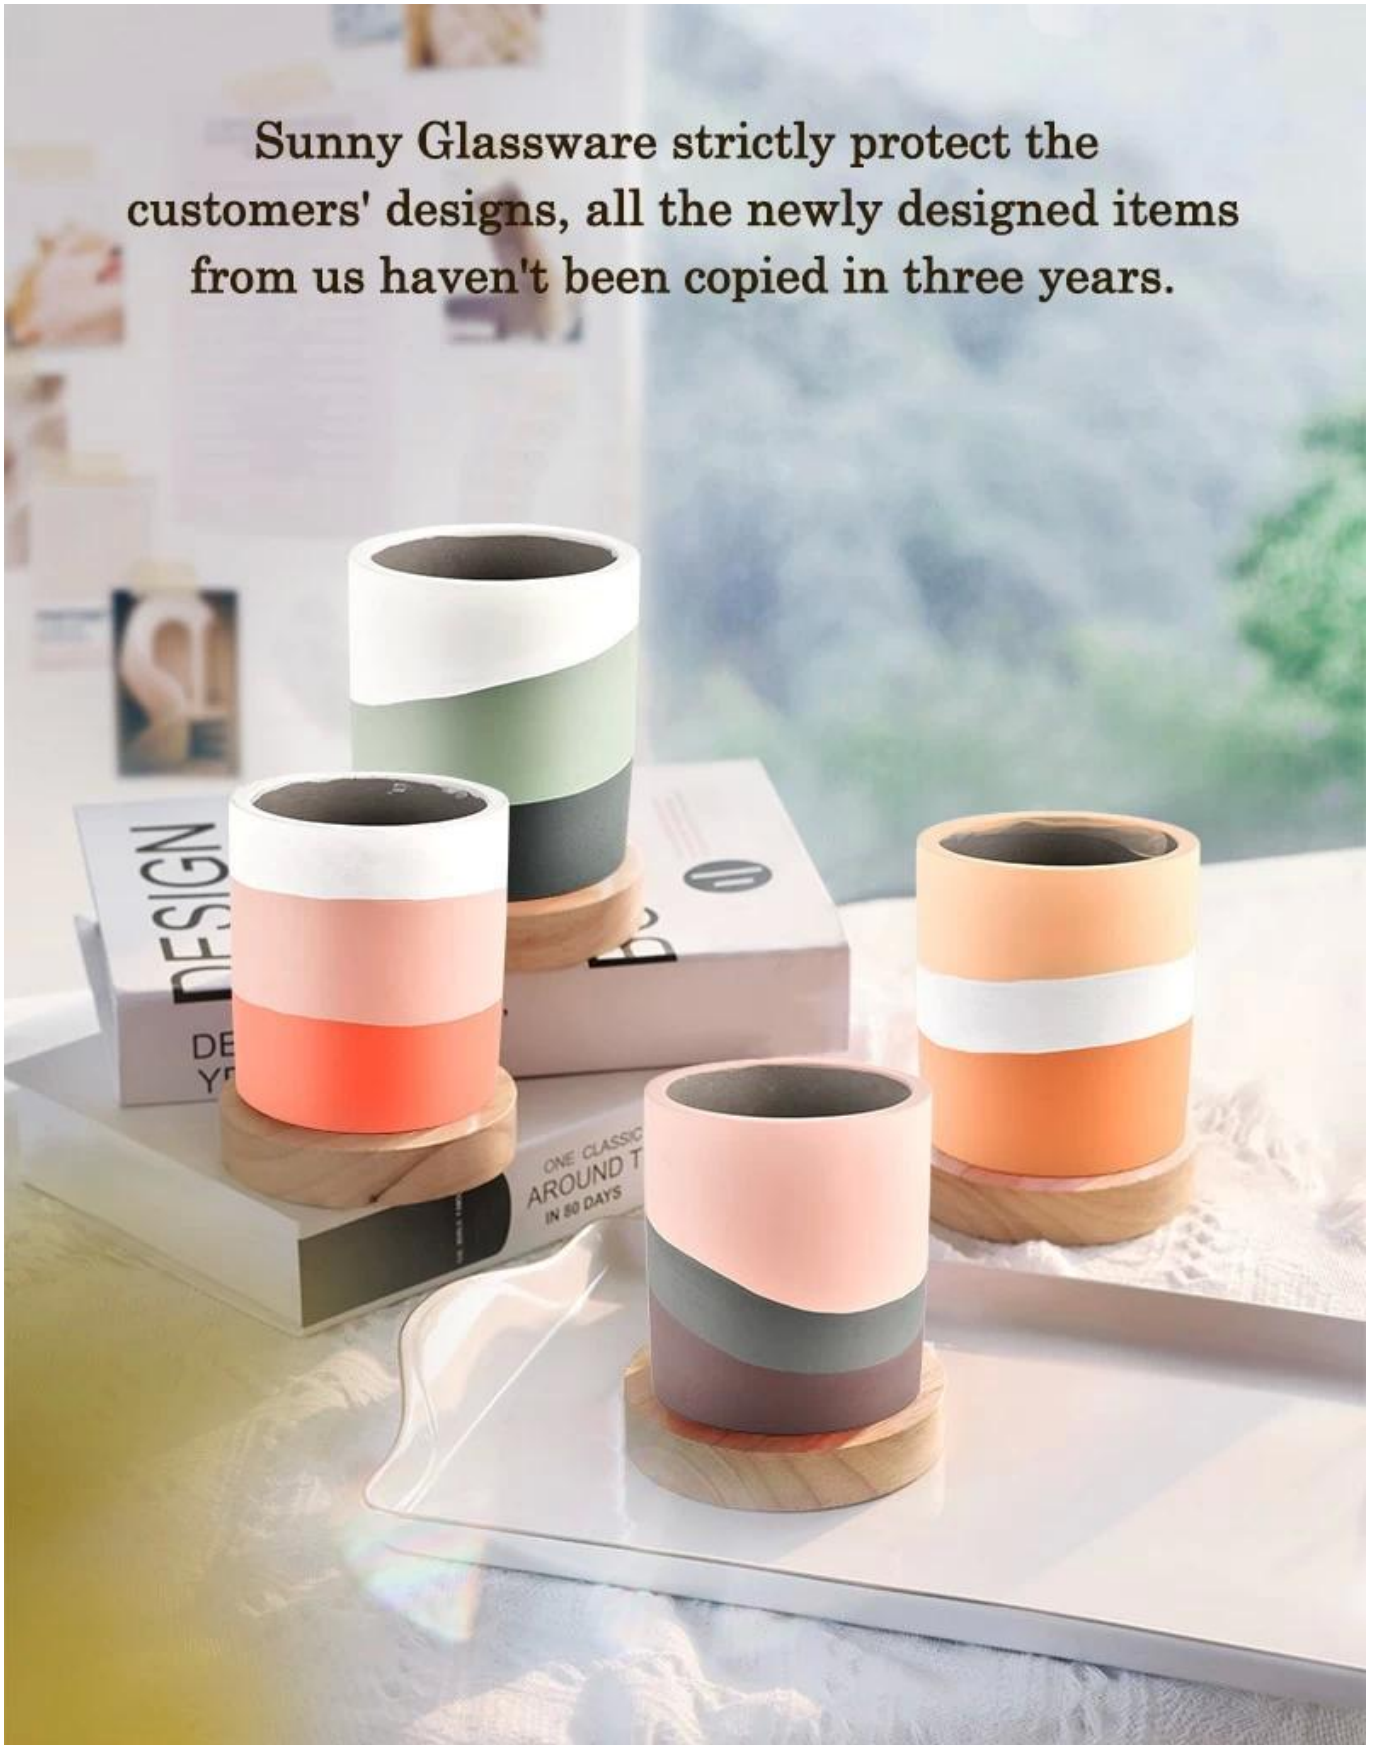

Seramik [Balang Lilin Konkrit](#) Hiasan Rumah Mewah

Sunny Glassware strictly protect the customers' designs, all the newly designed items from us haven't been copied in three years.

Mengapa Memilih [Barangan Kaca Cerah](#)